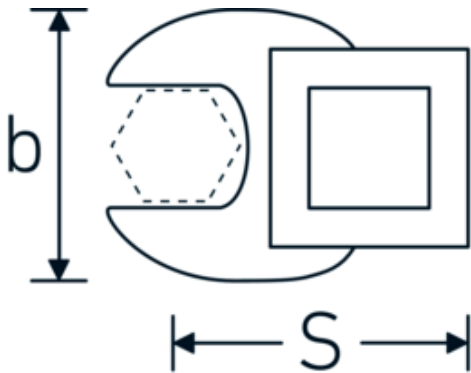

CROW-FOOT spanner

540

Product no. **01200009**
GTIN **4018754149124**
Model **540 9**

Label. 1/4 " CROW-FOOT spanner Spanner size 9mm L.25,5mm

Features.

- Chrome Alloy Steel, chrome plated
- Caution! Modified settings on torque wrench

Technical Drawing.

Technical Attributes.

a	6,3 mm
Internal square drive (inch)	1/4 "
Width mm (b)	19,8 mm
Length mm (L)	25,5 mm
S	14,6 mm
Width across flats [mm]	9 mm

Logistics data.

Depth mm (IFS)	25
Width mm (IFS)	19
Height mm (IFS)	10
Length (packed, mm)	30
Width (packed, mm)	25
Height (packed, mm)	12
Volume (packed, dm3)	0.009 dm3

Variants.

Art. no.	Model no. (ERP)	Description	GTIN
01200008	540 8	1/4 " CROW-FOOT spanner Spanner size 8mm L.25,5mm	4018754149117
01200009	540 9	1/4 " CROW-FOOT spanner Spanner size 9mm L.25,5mm	4018754149124
01200010	540 10	1/4 " CROW-FOOT spanner Spanner size 10mm L.25,5mm	4018754149131
02200011	540 11	3/8 " CROW-FOOT spanner Spanner size 11mm L.32mm	4018754149414
02200012	540 12	3/8 " CROW-FOOT spanner Spanner size 12mm L.34,3mm	4018754003495
02200013	540 13	3/8 " CROW-FOOT spanner Spanner size 13mm L.34,3mm	4018754003501
02200014	540 14	3/8 " CROW-FOOT spanner Spanner size 14mm L.37,7mm	4018754003518
02200015	540 15	3/8 " CROW-FOOT spanner Spanner size 15mm L.37,7mm	4018754003525
02200016	540 16	3/8 " CROW-FOOT spanner Spanner size 16mm L.37,7mm	4018754003532
02200017	540 17	3/8 " CROW-FOOT spanner Spanner size 17mm L.42,5mm	4018754003549
02200018	540 18	3/8 " CROW-FOOT spanner Spanner size 18mm L.42,5mm	4018754003556
02200019	540 19	3/8 " CROW-FOOT spanner Spanner size 19mm L.42,5mm	4018754003563
02200020	540 20	3/8 " CROW-FOOT spanner Spanner size 20mm L.42,4mm	4018754141067
02200021	540 21	3/8 " CROW-FOOT spanner Spanner size 21mm L.44,5mm	4018754003570