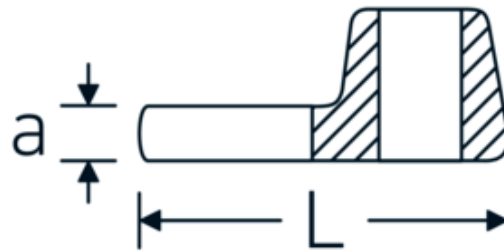

CROW-FOOT spanner

540

Product no. **01200009**
GTIN **4018754149124**
Model **540 9**

Label. 1/4 " CROW-FOOT spanner Spanner size 9mm L.25,5mm

Features.

- Chrome Alloy Steel, chrome plated
- Caution! Modified settings on torque wrench

Technical Drawing.

Technical Attributes.

a	6,3 mm
Internal square drive (inch)	1/4 "
Width mm (b)	19,8 mm
Length mm (L)	25,5 mm
S	14,6 mm
Width across flats [mm]	9 mm

Logistics data.

Depth mm (IFS)	25
Width mm (IFS)	19
Height mm (IFS)	10
Length (packed, mm)	30
Width (packed, mm)	25
Height (packed, mm)	12
Volume (packed, dm3)	0.009 dm3

Variants.

Art. no.	Model no. (ERP)	Description	GTIN
01200008	540 8	1/4 " CROW-FOOT spanner Spanner size 8mm L.25,5mm	4018754149117
01200009	540 9	1/4 " CROW-FOOT spanner Spanner size 9mm L.25,5mm	4018754149124
01200010	540 10	1/4 " CROW-FOOT spanner Spanner size 10mm L.25,5mm	4018754149131
02200011	540 11	3/8 " CROW-FOOT spanner Spanner size 11mm L.32mm	4018754149414
02200012	540 12	3/8 " CROW-FOOT spanner Spanner size 12mm L.34,3mm	4018754003495
02200013	540 13	3/8 " CROW-FOOT spanner Spanner size 13mm L.34,3mm	4018754003501
02200014	540 14	3/8 " CROW-FOOT spanner Spanner size 14mm L.37,7mm	4018754003518
02200015	540 15	3/8 " CROW-FOOT spanner Spanner size 15mm L.37,7mm	4018754003525
02200016	540 16	3/8 " CROW-FOOT spanner Spanner size 16mm L.37,7mm	4018754003532
02200017	540 17	3/8 " CROW-FOOT spanner Spanner size 17mm L.42,5mm	4018754003549
02200018	540 18	3/8 " CROW-FOOT spanner Spanner size 18mm L.42,5mm	4018754003556
02200019	540 19	3/8 " CROW-FOOT spanner Spanner size 19mm L.42,5mm	4018754003563
02200020	540 20	3/8 " CROW-FOOT spanner Spanner size 20mm L.42,4mm	4018754141067
02200021	540 21	3/8 " CROW-FOOT spanner Spanner size 21mm L.44,5mm	4018754003570