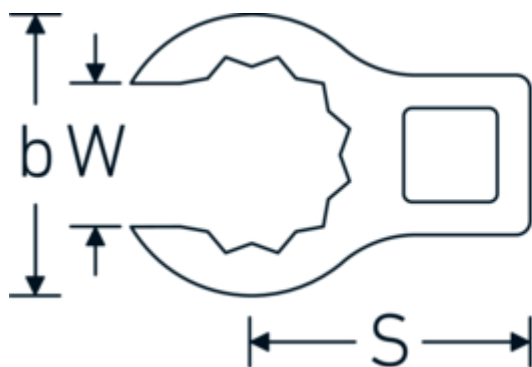

Dibujo técnico.

Atributos técnicos.

a	22,5 mm
Accionamiento cuadrado interior (pulgadas)	1/2 "
Anchura mm (b)	42,1 mm
Longitud mm (L)	56,8 mm
S	29,3 mm
Anchura de los planos [mm]	28 mm

Datos logísticos.

Profundidad mm (IFS)	60
Anchura mm (IFS)	50
Altura mm (IFS)	23
Longitud (empaquetada, mm)	60
Anchura (empaquetada, mm)	50
Altura en pulgadas	23
Volumen (envasado, dm3)	0.069 dm3