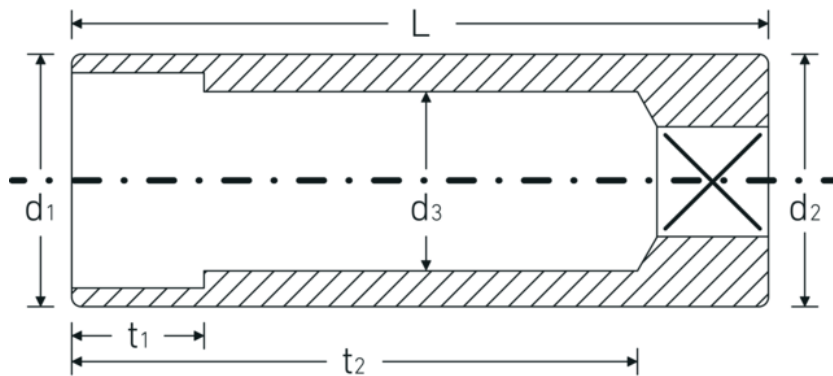

Topnøgleindsatser 1/4", tommer, lange

40aDL

Art. nr. 01640016
GTIN 4018754001668
Model 40 ADL 1/4

Betegnelse.

1/4 " Topnøgleindsats Størrelse 1/4" L.50mm

Egenskaber.

- lange
- ASME B 107.1, Fed. Spec. GGG-W-641, SAE AS 954-E
- HPQ®-stål, forkromet

Teknisk tegning.

Tekniske egenskaber.

Udgangsprofil	Dobbeltsekskant AS-drive
Firkantet drev indvendigt (tommer)	1/4 "
d1	9,4 mm
d2	10,7 mm
d3	5,2 mm
Længde mm (L)	50 mm
Bredde på tværs af flader [tommer]	1/4 "
t1	6 mm
t2	42 mm

Logistiske data.

Dybde mm (IFS)	50
Bredde mm (IFS)	11
Højde mm (IFS)	11
Længde (pakket, mm)	80
Bredde (pakket, mm)	90
Højde (pakket, mm)	12
Volumen (pakket, dm3)	0.0864 dm3
Art. nr.	01640016
Vægt (brutto, kg)	0,100
Vægt PAP (kg)	0,000
Vægt PVC (kg)	0,002
GTIN	4018754001668
Oprindelsesland	GERMANY
Oprindelsesregion	Nordrhein-Westfalen
WEEE/ElektroG	nicht ear-pflichtig
Toldtarif nr.	82042000
Standard for pakning	5
Vægt (g)	19 g