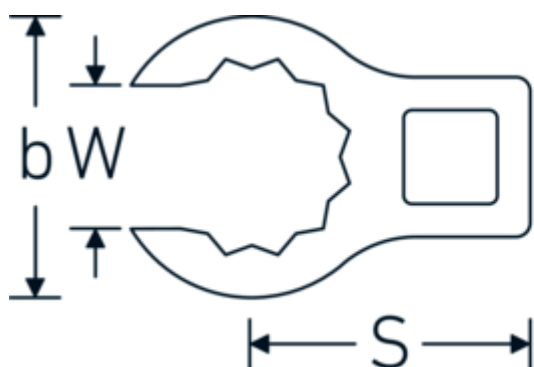

Dibujo técnico.

Atributos técnicos.

a	20 mm
Accionamiento cuadrado interior (pulgadas)	3/8 "
Anchura mm (b)	37,7 mm
Longitud mm (L)	49,3 mm
S	25,7 mm
Anchura de los planos [mm]	26 mm

Datos logísticos.

Profundidad mm (IFS)	49
Anchura mm (IFS)	38
Altura mm (IFS)	20
Longitud (empaquetada, mm)	50
Anchura (empaquetada, mm)	39
Altura en pulgadas	21
Volumen (envasado, dm3)	0.04095 dm3