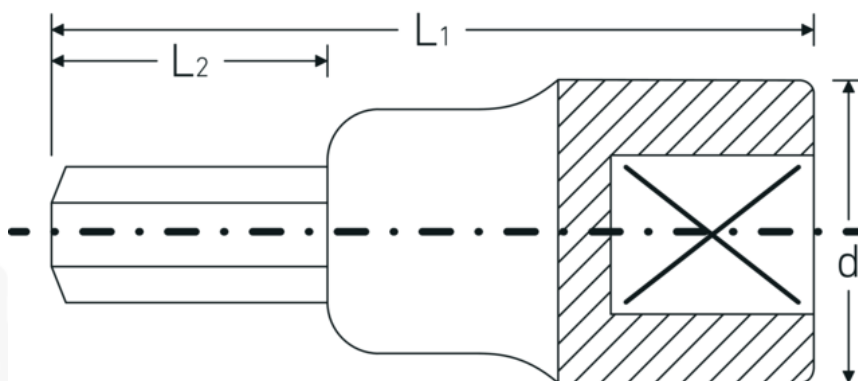

INHEX-schroevendraaierbits 1/2", imperiaal

54a

Artikelnr. **03450028**
GTIN **4018754008407**
Model **54 A 7/16**

Aanwijzing.

INHEX schroevendraaierbit 1/2 " 7/16 L.60mm

Eigenschappen.

- voor binnenzeskantbouten
- DIN 7422
- Chrome-Alloy-Steel, verchromd

Voordelen.

voor inbusschroeven

Technische tekening.

Technische kenmerken.

Uitvoerprofiel

Zeshoek

Logistieke gegevens.

Diepte mm (IFS)

60

Uitgaande zeskant buiten (inch)	7/16
Aandrijving vierkant binnen (inch)	1/2 "
d	22,7 mm
DIN	DIN 7422
L1	60 mm
L2	22 mm

Breedte mm (IFS)	23
Hoogte mm (IFS)	23
Lengte (verpakt, mm)	130
Breedte (verpakt, mm)	70
Hoogte (verpakt, mm)	24
Volume (verpakt, dm3)	0.2184 dm3
Artikelnr.	03450028
Gewicht (bruto, KG)	0,521
Gewicht PAP (KG)	0,000
Gewicht PVC (KG)	0,005
GTIN	4018754008407
Land van oorsprong	GERMANY
Regio van oorsprong	Nordrhein-Westfalen
WEEE/ElektroG	nicht ear-pflichtig
Douanetarief nr.	82042000
Verpakkingsstandaard	5
Gewicht (g)	103 g

Varianten.

Artikelnr.	Modelnr. (ERP)	Beschrijving	GTIN
03450014	54 A 7/32	INHEX schroevendraaierbit 1/2 " 7/32 L.60mm	4018754008360
03450016	54 A 1/4	INHEX schroevendraaierbit 1/2 " 1/4 L.60mm	4018754008377
03450020	54 A 5/16	INHEX schroevendraaierbit 1/2 " 5/16 L.60mm	4018754008384
03450024	54 A 3/8	INHEX schroevendraaierbit 1/2 " 3/8 L.60mm	4018754008391
03450028	54 A 7/16	INHEX schroevendraaierbit 1/2 " 7/16 L.60mm	4018754008407
03450032	54 A 1/2	INHEX schroevendraaierbit 1/2 " 1/2 L.60mm	4018754008414
03450034	54 A 9/16	INHEX schroevendraaierbit 1/2 " 9/16 L.60mm	4018754008421
03450036	54 A 5/8	INHEX schroevendraaierbit 1/2 " 5/8 L.60mm	4018754008438
03450040	54 A 3/4	INHEX schroevendraaierbit 1/2 " 3/4 L.60mm	4018754127191