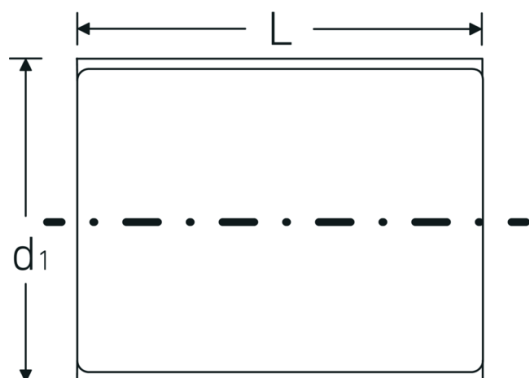

VDE-Steckschlüsseinsätze 3/8", metrisch

12171 VDE

Art.-Nr. 02380010
GTIN 4018754253487
Modell 12171 VDE-10

Bezeichnung. 3/8 " VDE-Steckschlüsseinsatz SW 10mm L.45mm

- Eigenschaften.**
- Doppelsechskant mit AS-Drive-Profil
 - 3/8" Innenvierkant-Antrieb
 - VDE-isoliert bis 1000 V
 - schutzisoliert nach IEC 60900-AC 1000 V / DC 1500 V
 - HPQ® Hochleistungsstahl, verchromt

Technische Zeichnung.

Technische Attribute.

Abtriebsprofil	Doppelsechskant AS-Drive®
Antriebsvierkant innen (Zoll)	3/8 "
d1	19,3 mm

Logistikdaten.

Tiefe mm (IFS)	44
Breite mm (IFS)	20
Höhe mm (IFS)	20
Länge (verpackt, mm)	60

DIN	DIN EN 60900	Breite (verpackt, mm)	35
Länge mm (L)	45 mm	Höhe (verpackt, mm)	35
Schlüsselweite [mm]	10 mm	Volumen (verpackt, dm³)	0.0735 dm ³
		Art.-Nr.	02380010
		Gewicht (brutto, kg)	0,030
		Gewicht PAP (kg)	0,000
		Gewicht PVC (kg)	0,002
		GTIN	4018754253487
		Ursprungsland	GERMANY
		Ursprungsregion	Nordrhein-Westfalen
		WEEE/ElektroG	nicht ear-pflichtig
		Zolltarifnr.	82042000
		Packnorm	1
		Gewicht (g)	28 g