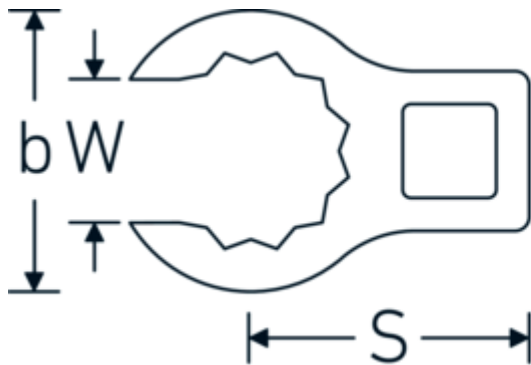

Kraaiepootringsleutels

440

Artikelnr. 03190034
GTIN 4018754141166
Model 440 34

Aanwijzing.

1/2 " Kraaienpootsleutel Maat 34mm L.64,2mm

Eigenschappen.

- Chrome-Alloy-Steel, verchromd
- Opgelet! Veranderde instelwaarden van de momentsleutel| <!-- (zie aanwijzing pag. [170524]) -->

Technische tekening.

Technische kenmerken.

| | |
|------------------------------------|---------|
| a | 24 mm |
| Aandrijving vierkant binnen (inch) | 1/2 " |
| Breedte mm (b) | 50 mm |
| Lengte mm (L) | 64,2 mm |
| S | 33,5 mm |
| Sleutelplaatdikte [mm] | 34 mm |