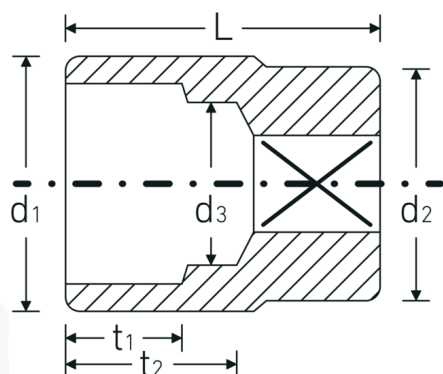

Topnøglehoveder

55a

Art. nr. **05410050**
GTIN **4018754009350**
Model **55 A 1 1/16**

Betegnelse. 3/4 " Topnøgleindsats Størrelse 1 1/16" L.54mm

Egenskaber.

- SAE AS 954-E (testværdier), ASME B 107.1
- AS-drive og HPQ®-stål indtil 1 1/2", forkromet

Fordele.

SAE AS 954-E (testværdier), ASME B 107.1

Teknisk tegning.

Tekniske egenskaber.

Udgangsprofil Dobbeltsekskant AS-drive

Logistiske data.

Dybde mm (IFS) 55
Bredde mm (IFS) 39

Firkantet drev indvendigt (tommer)	3/4 "
d1	38,5 mm
d2	38 mm
d3	26 mm
Længde mm (L)	54 mm
Bredde på tværs af flader [tommer]	1 1/16 "
t1	20 mm
t2	26,2 mm