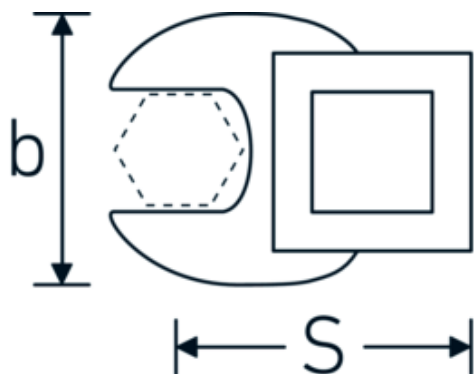

Crowfoot-Schlüssel, zöllig

540a

Art.-Nr. 02500058
GTIN 4018754004751
Modell 540 A 1 5/16

Bezeichnung. 3/8 " Crowfoot-Schlüssel SW 1 5/16" L.53mm

Eigenschaften. • Chrome Alloy Steel, verchromt

Technische Zeichnung.

Technische Attribute.

a	8 mm
Antriebsvierkant innen (Zoll)	3/8 "
Breite mm (b)	57 mm
Länge mm (L)	53 mm
S	31,2 mm
Schlüsselweite [Zoll]	1 5/16 "

Logistikdaten.

Tiefe mm (IFS)	54
Breite mm (IFS)	57
Höhe mm (IFS)	18
Länge (verpackt, mm)	54
Breite (verpackt, mm)	57
Höhe (verpackt, mm)	18
Volumen (verpackt, dm ³)	0.055404 dm ³