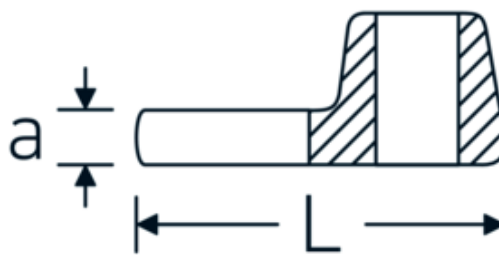

Crowfoot-Schlüssel, zöllig

540a

Art.-Nr. 02500058
GTIN 4018754004751
Modell 540 A 1 5/16

Bezeichnung. 3/8 " Crowfoot-Schlüssel SW 1 5/16" L.53mm

Eigenschaften. • Chrome Alloy Steel, verchromt

Technische Zeichnung.

Technische Attribute.

a	8 mm
Antriebsvierkant innen (Zoll)	3/8 "
Breite mm (b)	57 mm
Länge mm (L)	53 mm
S	31,2 mm
Schlüsselweite [Zoll]	1 5/16 "

Logistikdaten.

Tiefe mm (IFS)	54
Breite mm (IFS)	57
Höhe mm (IFS)	18
Länge (verpackt, mm)	54
Breite (verpackt, mm)	57
Höhe (verpackt, mm)	18
Volumen (verpackt, dm ³)	0.055404 dm ³