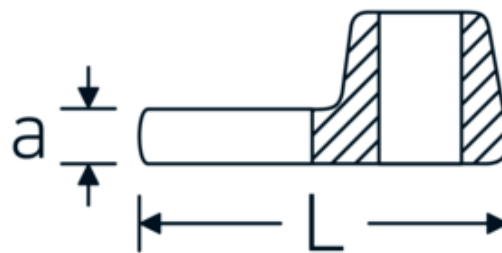

CROW-FOOT-nøgle, tommer

540a

Art. nr. 02500050
GTIN 4018754004713
Model 540 A 1 1/16

Betegnelse. 3/8 " CROW-FOOT-nøgle Størrelse 1 1/16" L.47mm

Egenskaber.

- Chrome-Alloy-Steel, forkromet
- BEMÆRK! Ændrede indstillingsværdier på momentnøglen <!-- (se note side [170524]) -->

Teknisk tegning.

Tekniske egenskaber.

a	8 mm
Firkantet drev indvendigt (tommer)	3/8 "
Bredde mm (b)	45 mm
Længde mm (L)	47 mm
S	27,2 mm

Logistiske data.

Dybde mm (IFS)	47
Bredde mm (IFS)	45
Højde mm (IFS)	18
Længde (pakket, mm)	47
Bredde (pakket, mm)	45
Højde (pakket, mm)	18