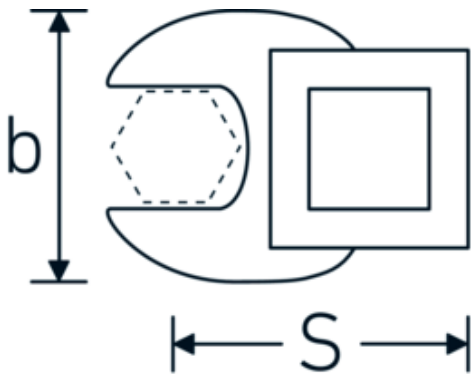

CROW-FOOT-nøgle, tommer

540a

Art. nr. 02500050
GTIN 4018754004713
Model 540 A 1 1/16

Betegnelse. 3/8 " CROW-FOOT-nøgle Størrelse 1 1/16" L.47mm

Egenskaber.

- Chrome-Alloy-Steel, forkromet
- BEMÆRK! Ændrede indstillingsværdier på momentnøglen <!-- (se note side [170524]) -->

Teknisk tegning.

Tekniske egenskaber.

a	8 mm
Firkantet drev indvendigt (tommer)	3/8 "
Bredde mm (b)	45 mm
Længde mm (L)	47 mm
S	27,2 mm

Logistiske data.

Dybde mm (IFS)	47
Bredde mm (IFS)	45
Højde mm (IFS)	18
Længde (pakket, mm)	47
Bredde (pakket, mm)	45
Højde (pakket, mm)	18

WEEE/ElektroG nicht ear-pflichtig

Toldtarif nr. 82042000

Standard for pakning 1

Vægt (g) 78 g

Varianter.

Art. nr.	Model nr. (ERP)	Betegnelse	GTIN
01500024	540 A 3/8	1/4 " CROW-FOOT-nøgle Størrelse 3/8" L.25,5mm	4018754173839
02500028	540 A 7/16	3/8 " CROW-FOOT-nøgle Størrelse 7/16" L.32mm	4018754004621
02500032	540 A 1/2	3/8 " CROW-FOOT-nøgle Størrelse 1/2" L.34,3mm	4018754004638
02500034	540 A 9/16	3/8 " CROW-FOOT-nøgle Størrelse 9/16" L.37,7mm	4018754004645
02500036	540 A 5/8	3/8 " CROW-FOOT-nøgle Størrelse 5/8" L.37,7mm	4018754004652
02500038	540 A 11/16	3/8 " CROW-FOOT-nøgle Størrelse 11/16" L.42,5mm	4018754004669
02500040	540 A 3/4	3/8 " CROW-FOOT-nøgle Størrelse 3/4" L.42,5mm	4018754004676
02500042	540 A 13/16	3/8 " CROW-FOOT-nøgle Størrelse 13/16" L.42,3mm	4018754004683
02500044	540 A 7/8	3/8 " CROW-FOOT-nøgle Størrelse 7/8" L.44,5mm	4018754004690
02500048	540 A 1	3/8 " CROW-FOOT-nøgle Størrelse 1" L.47mm	4018754004706
02500050	540 A 1 1/16	3/8 " CROW-FOOT-nøgle Størrelse 1 1/16" L.47mm	4018754004713
02500052	540 A 1 1/8	3/8 " CROW-FOOT-nøgle Størrelse 1 1/8" L.50mm	4018754004720
02500054	540 A 1 3/16	3/8 " CROW-FOOT-nøgle Størrelse 1 3/16" L.50mm	4018754004737
02500056	540 A 1 1/4	3/8 " CROW-FOOT-nøgle Størrelse 1 1/4" L.53mm	4018754004744