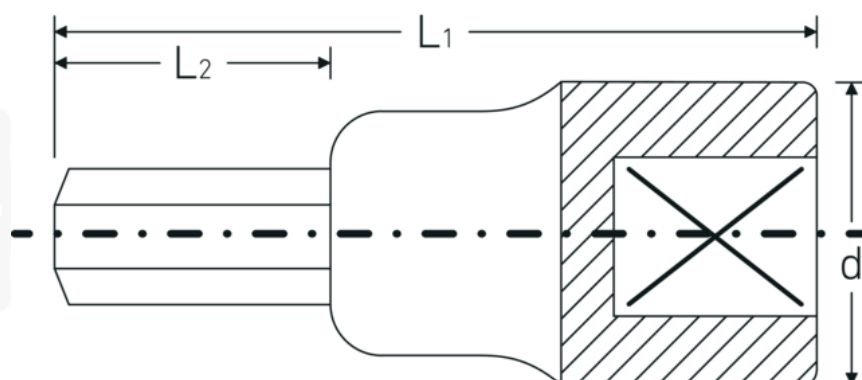

Embouts de tournevis INHEX 1/2", métrique

54

Réf. n° 03050007
GTIN 4018754006267
Modèle 54 7

Désignation.

Douille pour tournevis INHEX 1/2 " 7mm Lg.60mm

Caractéristiques.

- 6 pans
- DIN 7422
- Chrome-Alloy-Steel, chromées

Pour vis à six pans creux, DIN 7422

Outil de qualité robuste pour l'utilisateur professionnel
-Made in Germany

Dessin technique.

Attributs techniques.

Empreinte	Hexagone
Hexagone de sortie extérieur (mm)	7 mm
Carré d'entraînement intérieur (pouces)	1/2 "
d	22,7 mm
DIN	DIN 7422
L1	60 mm
L2	22 mm

Données logistiques.

Profondeur mm (IFS)	61
Largeur	23
Hauteur mm (IFS)	23
Longueur (emballé, mm)	70
Largeur (emballé, mm)	60
Hauteur (emballé, mm)	43
Volume (emballé, dm3)	0.1806 dm3
Réf. n°	03050007
Poids (brut, kg)	0,375
Poids PAP (kg)	0,000
Poids PVC (kg)	0,003
GTIN	4018754006267
Pays d'origine	GERMANY
Région d'origine	Nordrhein-Westfalen
WEEE/ElektroG	nicht ear-pflichtig
Position tarifaire	82042000
Emballage	5
Poids	75 g