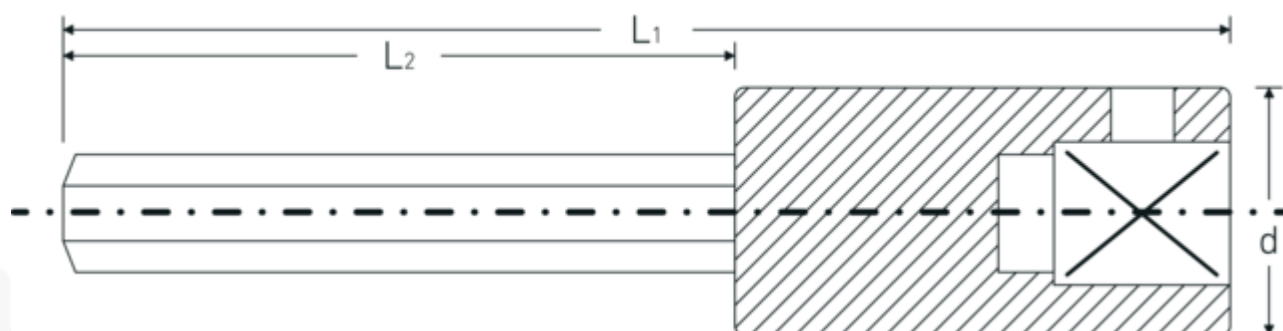

## INHEX-toppe

44a

Art. nr. **01450006**  
GTIN **4018754126903**  
Model **44 A 3/32**

**Betegnelse.** INHEX-skruetrækkere 1/4 " 3/32 L.55mm

**Egenskaber.**

- til skruer med indv. sekskant
- DIN 7422
- Chrome-Alloy-Steel, forkromet

## Fordele.

til skruer med indvendig sekskant

## Tekniske egenskaber.

Udvendig sekskant (tommer) 3/32