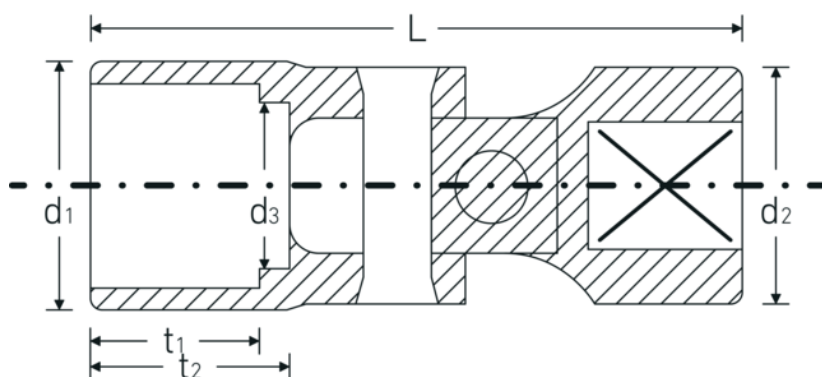

Bocas articuladas

47a

Núm. art. 02440034

GTIN 4018754004430

Modelo 47 A 9/16

Designación. 3/8 " Juego de bocas de llave de vaso articuladas SW 9/16" Long.48,5mm

Descripción.

- SAE AS 954-E
- HPQ®-Acero de altas características, cromadas

Dibujo técnico.

Atributos técnicos.

Perfil de salida	Hexágono doble AS-drive
Accionamiento cuadrado interior (pulgadas)	3/8 "
d1	19,7 mm
d2	17,5 mm
d3	13,1 mm
Longitud mm (L)	48,5 mm
Anchura de los planos [pulgadas]	9/16 "
t1	13 mm
t2	14,5 mm

Datos logísticos.

Profundidad mm (IFS)	45
Anchura mm (IFS)	20
Altura mm (IFS)	20
Longitud (empaquetada, mm)	45
Anchura (empaquetada, mm)	20
Altura en pulgadas	20
Volumen (envasado, dm3)	0.018 dm3
Núm. art.	02440034
Peso (bruto, kg)	0,058
Peso PAP (kg)	0,000
Peso PVC (kg)	0,002
GTIN	4018754004430
País de origen	GERMANY
Región de origen	Nordrhein-Westfalen
RAEE/Ley eléctrica	nicht ear-pflichtig
Arancel de aduanas núm.	82042000
Norma de embalaje	1
Peso	55 g

Variantes.

Núm. art.	Núm. de modelo (ERP)	Designación	GTIN
02440020	47 A 5/16	3/8 " Juego de bocas de llave de vaso articuladas SW 5/16" Long.45,5mm	4018754173617
02440024	47 A 3/8	3/8 " Juego de bocas de llave de vaso articuladas SW 3/8" Long.45,5mm	4018754004409