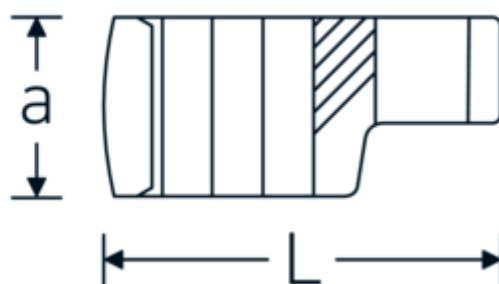

## Kragefodsnøgler

440a

Art. nr. 02490038  
GTIN 4018754004553  
Model 440 A 11/16

**Betegnelse.** 3/8 " CROW-RING-nøgle Størrelse 11/16" L.39,2mm

**Egenskaber.**

- Chrome-Alloy-Steel, forkromet
- BBEMÆRK! Ændrede indstillingsværdier på momentnøglen <!-- (se note side [170524]) -->

## Teknisk tegning.

## Tekniske egenskaber.

a	17,5 mm
Firkantet drev indvendigt (tommer)	3/8 "
Bredde mm (b)	27,3 mm
Længde mm (L)	39,2 mm
S	20,5 mm

## Varianter.

Art. nr.	Model nr. (ERP)	Betegnelse	GTIN
01490024	440 A 3/8	1/4 " CROW-RING-nøgle Størrelse 3/8" L.28,4mm	4018754116805
01490028	440 A 7/16	1/4 " CROW-RING-nøgle Størrelse 7/16" L.28mm	4018754001460
01490032	440 A 1/2	1/4 " CROW-RING-nøgle Størrelse 1/2" L.30,5mm	4018754001477
01490034	440 A 9/16	1/4 " CROW-RING-nøgle Størrelse 9/16" L.31,7mm	4018754001484
02490036	440 A 5/8	3/8 " CROW-RING-nøgle Størrelse 5/8" L.36,5mm	4018754004546
02490038	440 A 11/16	3/8 " CROW-RING-nøgle Størrelse 11/16" L.39,2mm	4018754004553
02490040	440 A 3/4	3/8 " CROW-RING-nøgle Størrelse 3/4" L.40,9mm	4018754004560
02490042	440 A 13/16	3/8 " CROW-RING-nøgle Størrelse 13/16" L.42,9mm	4018754004577
02490044	440 A 7/8	3/8 " CROW-RING-nøgle Størrelse 7/8" L.45,2mm	4018754004584
02490046	440 A 15/16	3/8 " CROW-RING-nøgle Størrelse 15/16" L.47,2mm	4018754004591
02490048	440 A 1	3/8 " CROW-RING-nøgle Størrelse 1" L.49,3mm	4018754004607
02490050	440 A 1 1/16	3/8 " CROW-RING-nøgle Størrelse 1 1/16" L.52,8mm	4018754004614
03490052	440 A 1 1/8	1/2 " CROW-RING-nøgle Størrelse 1 1/8" L.56,8mm	4018754008445
03490056	440 A 1 1/4	1/2 " CROW-RING-nøgle Størrelse 1 1/4" L.62,5mm	4018754008452