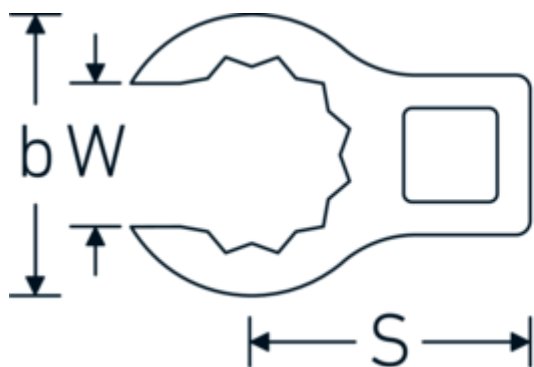

## Kragefodsnøgler

440a

Art. nr. 02490038  
GTIN 4018754004553  
Model 440 A 11/16

**Betegnelse.** 3/8 " CROW-RING-nøgle Størrelse 11/16" L.39,2mm

**Egenskaber.**

- Chrome-Alloy-Steel, forkromet
- BBEMÆRK! Ændrede indstillingsværdier på momentnøglen <!-- (se note side [170524]) -->

## Teknisk tegning.

## Tekniske egenskaber.

a	17,5 mm
Firkantet drev indvendigt (tommer)	3/8 "
Bredde mm (b)	27,3 mm
Længde mm (L)	39,2 mm
S	20,5 mm

## Varianter.

Art. nr.	Model nr. (ERP)	Betegnelse	GTIN
01490024	440 A 3/8	1/4 " CROW-RING-nøgle Størrelse 3/8" L.28,4mm	4018754116805
01490028	440 A 7/16	1/4 " CROW-RING-nøgle Størrelse 7/16" L.28mm	4018754001460
01490032	440 A 1/2	1/4 " CROW-RING-nøgle Størrelse 1/2" L.30,5mm	4018754001477
01490034	440 A 9/16	1/4 " CROW-RING-nøgle Størrelse 9/16" L.31,7mm	4018754001484
02490036	440 A 5/8	3/8 " CROW-RING-nøgle Størrelse 5/8" L.36,5mm	4018754004546
02490038	440 A 11/16	3/8 " CROW-RING-nøgle Størrelse 11/16" L.39,2mm	4018754004553
02490040	440 A 3/4	3/8 " CROW-RING-nøgle Størrelse 3/4" L.40,9mm	4018754004560
02490042	440 A 13/16	3/8 " CROW-RING-nøgle Størrelse 13/16" L.42,9mm	4018754004577
02490044	440 A 7/8	3/8 " CROW-RING-nøgle Størrelse 7/8" L.45,2mm	4018754004584
02490046	440 A 15/16	3/8 " CROW-RING-nøgle Størrelse 15/16" L.47,2mm	4018754004591
02490048	440 A 1	3/8 " CROW-RING-nøgle Størrelse 1" L.49,3mm	4018754004607
02490050	440 A 1 1/16	3/8 " CROW-RING-nøgle Størrelse 1 1/16" L.52,8mm	4018754004614
03490052	440 A 1 1/8	1/2 " CROW-RING-nøgle Størrelse 1 1/8" L.56,8mm	4018754008445
03490056	440 A 1 1/4	1/2 " CROW-RING-nøgle Størrelse 1 1/4" L.62,5mm	4018754008452