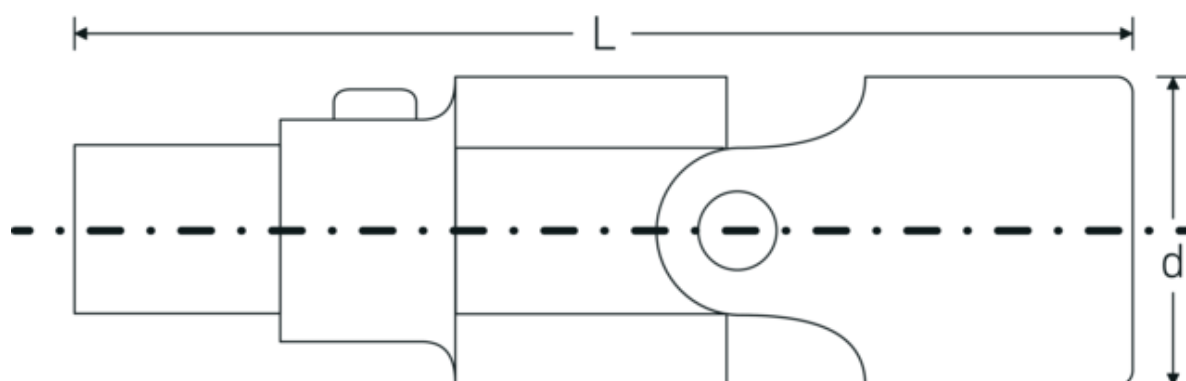

Przegub Kardana QuickRelease

428QR

Art. nr 12021000
GTIN 4018754150991
Modelka 428QR Kardangelenk 3/8 Zoll
QuickRelease

Oznaczenie. 3/8 " Przegub cardana QR Dł.60mm

Właściwości.

- opatentowane
- DIN 3123/ISO 3316
- z modułem zatraskowym QuickRelease

opatentowany, DIN 3123/ISO 3316

Inne systemy zabezpieczające dostępne na rynku mocują tylko pierwsze narzędzie do ustawiania na grzechotkę

Większa efektywność. Wymiana narzędzi jest nie tylko bezpieczna, ale i szybsza

Technologie i cechy wydajnościowe.

QuickRelease

Blokada bezpieczeństwa QuickRelease zapobiega przypadkowemu zgubieniu narzędzi wkładanych. Mocuje się je pewnie na miejscu, a po naciśnięciu przycisku można je ponownie zwolnić, co umożliwia szybką wymianę narzędzia.

Rysunek techniczny.

Atrybuty techniczne.

Wyjście kwadratowe zewnętrzne (cal)	3/8
Kwadratowy napęd wewnętrzny (cal)	3/8 "
d	19 mm
DIN	DIN 3123 / ISO 3316
Długość mm (L)	60 mm

Dane logistyczne.

Głębokość mm (IFS)	58
Szerokość mm (IFS)	19
Wysokość mm (IFS)	19
Długość (w opakowaniu, mm)	70
Szerokość (w opakowaniu, mm)	21
Wysokość (w opakowaniu, mm)	21
Objętość (w opakowaniu, dm ³)	0.03087 dm ³
Art. nr	12021000
Waga (brutto, kg)	0,070
Waga PAP (kg)	0,000
Waga PVC (kg)	0,002
GTIN	4018754150991
Kraj pochodzenia	GERMANY
Region pochodzenia	Nordrhein-Westfalen
WEEE/ElektroG	nicht ear-pflichtig
Nr taryfy celnej	82042000
Standard pakowania	1
Waga (g)	66 g