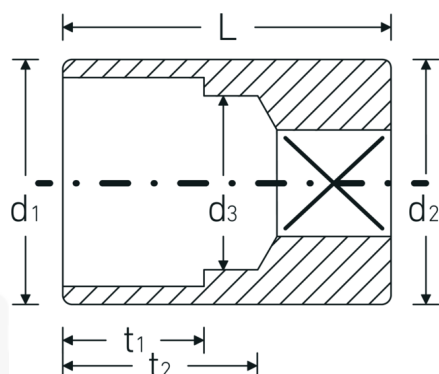

## Chiavi a bussola

40aD

Nr. art **01530028**  
GTIN **4018754001569**  
Modello **40 AD 7/16**

**Designazione.** 1/4 " Inserto chiave a bussola Mis. 7/16" Lar.23mm

**Descrizione.**

- ASME B 107.1, Fed. Spec. GGG-W-641, SAE AS 954-E|(valori di controllo)
- acciaio ad alte prestazioni HPQ® , cromate

## Disegno tecnico.

## Varianti.

N° Art.	Nr. modello (ERP)	Designazione	GTIN
01530034	40 AD 9/16	1/4 " Insetto chiave a bussola Mis. 9/16" Lar.24mm	4018754001583
01530032	40 AD 1/2	1/4 " Insetto chiave a bussola Mis. 1/2" Lar.23mm	4018754001576
01530028	40 AD 7/16	1/4 " Insetto chiave a bussola Mis. 7/16" Lar.23mm	4018754001569
01530024	40 AD 3/8	1/4 " Insetto chiave a bussola Mis. 3/8" Lar.23mm	4018754001552
01530022	40 AD 11/32	1/4 " Insetto chiave a bussola Mis. 11/32" Lar.23mm	4018754001545
01530020	40 AD 5/16	1/4 " Insetto chiave a bussola Mis. 5/16" Lar.23mm	4018754001538
01530018	40 AD 9/32	1/4 " Insetto chiave a bussola Mis. 9/32" Lar.23mm	4018754001521
01530016	40 AD 1/4	1/4 " Insetto chiave a bussola Mis. 1/4" Lar.23mm	4018754001514
01530014	40 AD 7/32	1/4 " Insetto chiave a bussola Mis. 7/32" Lar.23mm	4018754001507
01530012	40 AD 3/16	1/4 " Insetto chiave a bussola Mis. 3/16" Lar.23mm	4018754001491
01530010	40 AD 5/32	1/4 " Insetto chiave a bussola Mis. 5/32" Lar.23mm	4018754126965