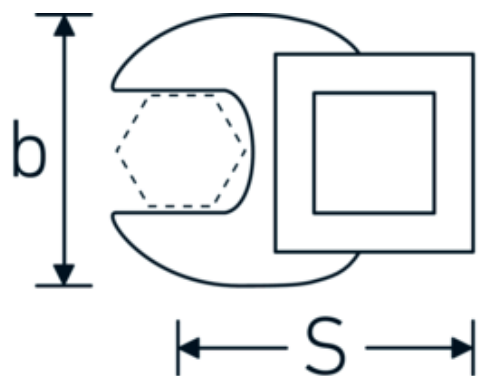

CROW-FOOT-nøgle, tommer

540a

Art. nr. **01500024**
GTIN **4018754173839**
Model **540 A 3/8**

Betegnelse. 1/4 " CROW-FOOT-nøgle Størrelse 3/8" L.25,5mm

Egenskaber.

- Chrome-Alloy-Steel, forkromet
- BEMÆRK! Ændrede indstillingsværdier på momentnøglen <!-- (se note side [170524]) -->

Teknisk tegning.

Tekniske egenskaber.

a	6,3 mm
Firkantet drev indvendigt (tommer)	1/4 "
Bredde mm (b)	19,8 mm
Længde mm (L)	25,5 mm
S	14,6 mm

Logistiske data.

Dybde mm (IFS)	50
Bredde mm (IFS)	35
Højde mm (IFS)	13
Længde (pakket, mm)	50
Bredde (pakket, mm)	35
Højde (pakket, mm)	13

Bredde på tværs af flader
[tommer] 3/8 "Volumen (pakket, dm³) 0.02275 dm³

Art. nr. 01500024

Vægt (brutto, kg) 0,017

Vægt PAP (kg) 0,000

Vægt PVC (kg) 0,004

GTIN 4018754173839

Oprindelsesland GERMANY

Oprindelsesregion Nordrhein-Westfalen