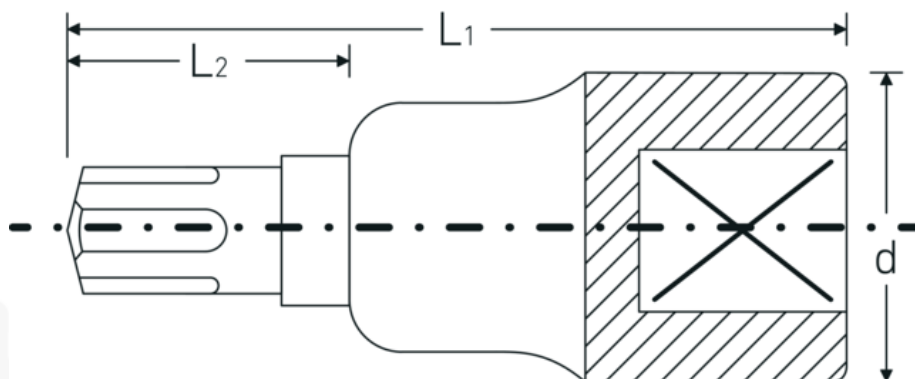

Bussole a cacciavite

54CV

Nr. art **03090008**
GTIN **4018754006595**
Modello **54 CV M 8**

Designazione. 1/2 " Bussola a cacciavite Ribe-CV® Lar.60mm

Descrizione.

- per viti con intaglio a stella (Ribe-CV®)
- Chrome-Alloy-Steel, cromate

Vantaggi.

per viti a profilo interno a cuneo (Ribe-CV®)

Disegno tecnico.

Attributi tecnici.

Azionamento quadrato interno (pollici) 1/2 "

Dati logistici.

Profondità mm (IFS) 60
Larghezza mm (IFS) 23

d	22,7 mm	Altezza mm (IFS)	23
Dimensioni Profilo di uscita	M8	Lunghezza (imballata, mm)	90
L1	60 mm	Larghezza (imballata, mm)	90
L2	22 mm	Altezza (imballata, mm)	23
		Volume (imballato, dm3)	0.1863 dm3
		N° Art.	03090008
		Peso (lordo, kg)	0,396
		Peso PAP (kg)	0,000
		Peso PVC (kg)	0,005
		GTIN	4018754006595
		Paese di origine	GERMANY
		Regione di origine	Nordrhein-Westfalen
		RAEE/Legge sull'elettricità	nicht ear-pflichtig
		N. tariffa doganale	82042000
		Standard di imballaggio	5
		Peso [mm]	78 g

Varianti.

N° Art.	Nr. modello (ERP)	Designazione	GTIN
03090005	54 CV M 5	1/2 " Bussola a cacciavite Ribe-CV® Lar.60mm	4018754006571
03090006	54 CV M 6	1/2 " Bussola a cacciavite Ribe-CV® Lar.60mm	4018754006588
03090007	54 CV M 7	1/2 " Bussola a cacciavite Ribe-CV® Lar.60mm	4018754108596
03090008	54 CV M 8	1/2 " Bussola a cacciavite Ribe-CV® Lar.60mm	4018754006595
03090009	54 CV M 9	1/2 " Bussola a cacciavite Ribe-CV® Lar.60mm	4018754108602
03090010	54 CV M 10	1/2 " Bussola a cacciavite Ribe-CV® Lar.60mm	4018754006601
03090012	54 CV M 12	1/2 " Bussola a cacciavite Ribe-CV® Lar.60mm	4018754006618
03090013	54 CV M 13	1/2 " Bussola a cacciavite Ribe-CV® Lar.60mm	4018754108619
03090014	54 CV M 14	1/2 " Bussola a cacciavite Ribe-CV® Lar.60mm	4018754006625
03090016	54 CV M 16	1/2 " Bussola a cacciavite Ribe-CV® Lar.63mm	4018754006632