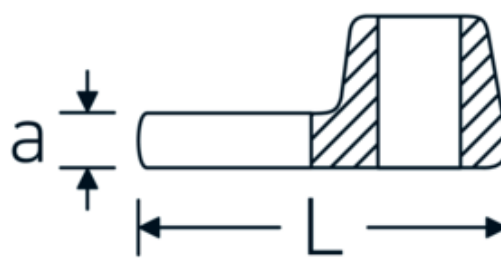

Llaves de boca tipo CROW-FOOT

540

Núm. art. **02200030**
GTIN **4018754149186**
Modelo **540 30**

Designación. 3/8 " Llave de estrella SW 30mm Long.50mm

Descripción.

- Chrome-Alloy-Steel, cromadas
- ¡atención! Valores de regulación modificados en la llave dinamométrica

Dibujo técnico.

Atributos técnicos.

a	8 mm
Accionamiento cuadrado interior (pulgadas)	3/8 "
Anchura mm (b)	50 mm
Longitud mm (L)	50 mm
S	29,3 mm
Anchura de los planos [mm]	30 mm

Datos logísticos.

Profundidad mm (IFS)	60
Anchura mm (IFS)	50
Altura mm (IFS)	18
Longitud (empaquetada, mm)	60
Anchura (empaquetada, mm)	50
Altura en pulgadas	18
Volumen (envasado, dm3)	0.054 dm3