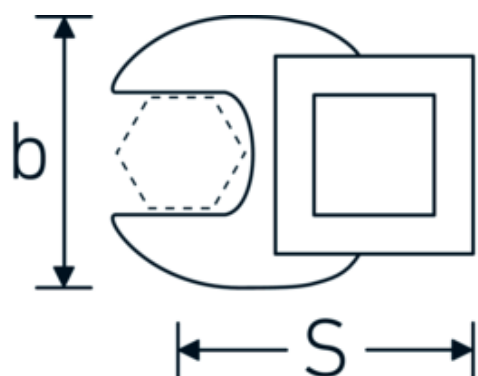

Llaves de boca tipo CROW-FOOT

540

Núm. art. **02200030**
GTIN **4018754149186**
Modelo **540 30**

Designación. 3/8 " Llave de estrella SW 30mm Long.50mm

Descripción.

- Chrome-Alloy-Steel, cromadas
- ¡atención! Valores de regulación modificados en la llave dinamométrica

Dibujo técnico.

Atributos técnicos.

a	8 mm
Accionamiento cuadrado interior (pulgadas)	3/8 "
Anchura mm (b)	50 mm
Longitud mm (L)	50 mm
S	29,3 mm
Anchura de los planos [mm]	30 mm

Datos logísticos.

Profundidad mm (IFS)	60
Anchura mm (IFS)	50
Altura mm (IFS)	18
Longitud (empaquetada, mm)	60
Anchura (empaquetada, mm)	50
Altura en pulgadas	18
Volumen (envasado, dm3)	0.054 dm3