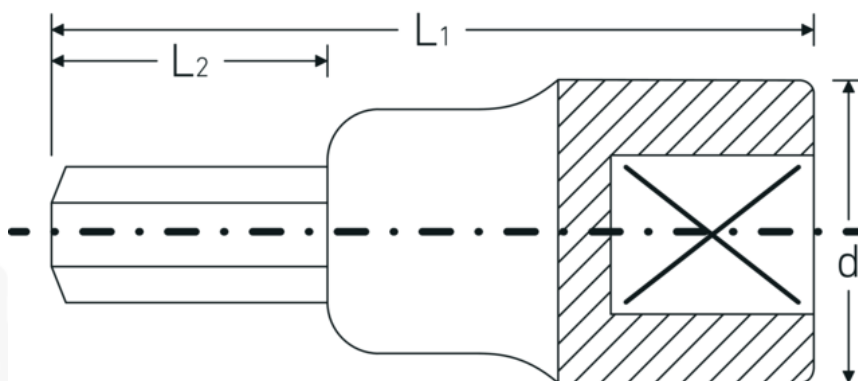

## INHEX-toppe

54a

Art. nr. 03450016  
GTIN 4018754008377  
Model 54 A 1/4

**Betegnelse.** INHEX-skruetrækkere 1/2 " 1/4 L.60mm

**Egenskaber.**

- til skruer med indv. sekskant
- DIN 7422
- Chrome-Alloy-Steel, forkromet

## Fordele.

til skruer med indvendig sekskant

## Tekniske egenskaber.

Udvendig sekskant (tommer) 1/4

## Logistiske data.

Dybde mm (IFS) 60

<b>Firkantet drev indvendigt (tommer)</b>	1/2 "	<b>Bredde mm (IFS)</b>	24
<b>d</b>	22,7 mm	<b>Højde mm (IFS)</b>	24
<b>DIN</b>	DIN 7422	<b>Længde (pakket, mm)</b>	100
<b>L1</b>	60 mm	<b>Bredde (pakket, mm)</b>	80
<b>L2</b>	22 mm	<b>Højde (pakket, mm)</b>	24
		<b>Volumen (pakket, dm3)</b>	0.192 dm3
		<b>Art. nr.</b>	03450016
		<b>Vægt (brutto, kg)</b>	0,379
		<b>Vægt PAP (kg)</b>	0,000
		<b>Vægt PVC (kg)</b>	0,005
		<b>GTIN</b>	4018754008377
		<b>Oprindelsesland</b>	GERMANY
		<b>Oprindelsesregion</b>	Nordrhein-Westfalen
		<b>WEEE/ElektroG</b>	nicht ear-pflichtig
		<b>Toldtarif nr.</b>	82042000
		<b>Standard for pakning</b>	5
		<b>Vægt (g)</b>	75 g