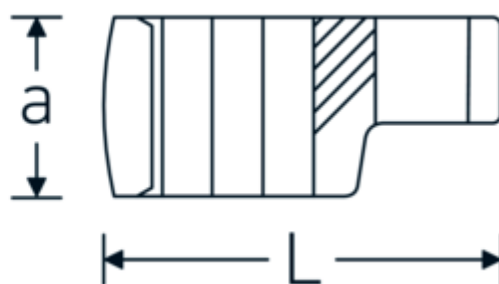

### Designazione.

1/2 " Chiave CROW-RING Mis. 2 5/16" Lar.93,3mm

### Descrizione.

- Chrome-Alloy-Steel, cromate
- Attenzione! Modifica il valore impostato sulla chiave dinamometrica <!-- (vedi indicazioni pag. [170524]) -->

### Attributi tecnici.

a	30 mm
Azionamento quadrato interno (pollici)	1/2 "
Larghezza mm (b)	80,9 mm
Lunghezza mm (L)	93,3 mm
S	49,2 mm
Larghezza tra le piastre [pollici]	2 5/16 "

### Dati logistici.

Profondità mm (IFS)	91
Larghezza mm (IFS)	80
Altezza mm (IFS)	30
Lunghezza (imballata, mm)	91
Larghezza (imballata, mm)	80
Altezza (imballata, mm)	30

<b>W</b>	43,6 mm	<b>Volume (imballato, dm3)</b>	0.2184 dm3
		<b>N° Art.</b>	03490077
		<b>Peso (lordo, kg)</b>	0,309
		<b>Peso PAP (kg)</b>	0,000
		<b>Peso PVC (kg)</b>	0,004
		<b>GTIN</b>	4018754008568
		<b>Paese di origine</b>	GERMANY
		<b>Regione di origine</b>	Nordrhein-Westfalen
		<b>RAEE/Legge sull'elettricità</b>	nicht ear-pflichtig
		<b>N. tariffa doganale</b>	82042000
		<b>Standard di imballaggio</b>	1
		<b>Peso [mm]</b>	309 g