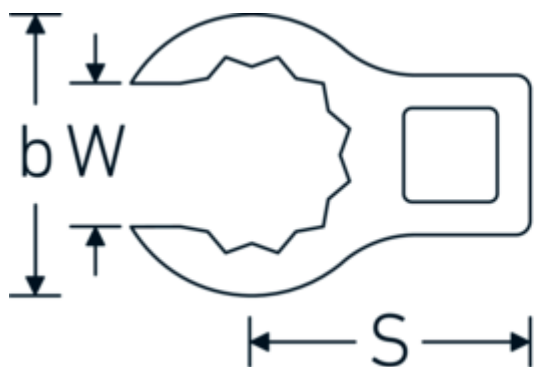

## Chiavi CROW-RING

440a

Nr. art **03490077**  
GTIN **4018754008568**  
Modello **440 A 2 5/16**

### Designazione.

1/2 " Chiave CROW-RING Mis. 2 5/16" Lar.93,3mm

### Descrizione.

- Chrome-Alloy-Steel, cromate
- Attenzione! Modifica il valore impostato sulla chiave dinamometrica <!-- (vedi indicazioni pag. [170524]) -->

### Attributi tecnici.

a	30 mm
Azionamento quadrato interno (pollici)	1/2 "
Larghezza mm (b)	80,9 mm
Lunghezza mm (L)	93,3 mm
S	49,2 mm
Larghezza tra le piastre [pollici]	2 5/16 "