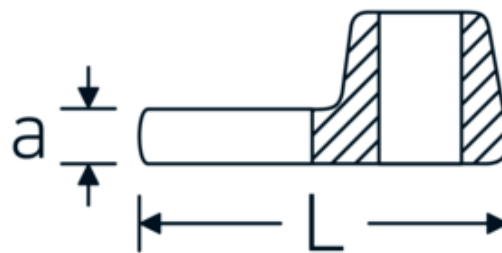

## CROW-FOOT-nøgle, metrisk

**540**

Art. nr. **02200040**  
GTIN **4018754141111**  
Model **540 40**

**Betegnelse.** 3/8 " CROW-FOOT-nøgle Størrelse 40mm L.63mm

**Egenskaber.**

- Chrome-Alloy-Steel, forkromet
- BEMÆRK! Ændrede indstillingsværdier på momentnøglen <!-- (se note side [170524]) -->

### Teknisk tegning.

### Tekniske egenskaber.

a	8 mm
Firkantet drev indvendigt (tommer)	3/8 "
Bredde mm (b)	70 mm
Længde mm (L)	63 mm
S	37,6 mm