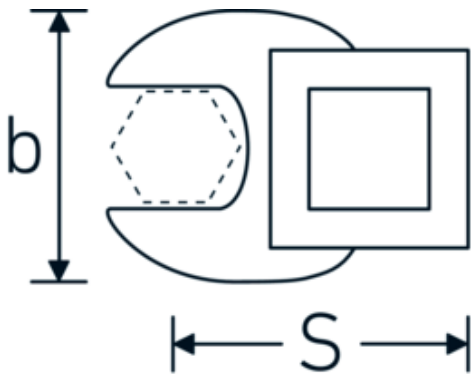

## CROW-FOOT-nøgle, metrisk

**540**

Art. nr. **02200040**  
GTIN **4018754141111**  
Model **540 40**

**Betegnelse.** 3/8 " CROW-FOOT-nøgle Størrelse 40mm L.63mm

**Egenskaber.**

- Chrome-Alloy-Steel, forkromet
- BEMÆRK! Ændrede indstillingsværdier på momentnøglen <!-- (se note side [170524]) -->

### Teknisk tegning.

### Tekniske egenskaber.

a	8 mm
Firkantet drev indvendigt (tommer)	3/8 "
Bredde mm (b)	70 mm
Længde mm (L)	63 mm
S	37,6 mm

## Varianter.

Art. nr.	Model nr. (ERP)	Betegnelse	GTIN
01200008	540 8	1/4 " CROW-FOOT-nøgle Størrelse 8mm L.25,5mm	4018754149117
01200009	540 9	1/4 " CROW-FOOT-nøgle Størrelse 9mm L.25,5mm	4018754149124
01200010	540 10	1/4 " CROW-FOOT-nøgle Størrelse 10mm L.25,5mm	4018754149131
02200011	540 11	3/8 " CROW-FOOT-nøgle Størrelse 11mm L.32mm	4018754149414
02200012	540 12	3/8 " CROW-FOOT-nøgle Størrelse 12mm L.34,3mm	4018754003495
02200013	540 13	3/8 " CROW-FOOT-nøgle Størrelse 13mm L.34,3mm	4018754003501
02200014	540 14	3/8 " CROW-FOOT-nøgle Størrelse 14mm L.37,7mm	4018754003518
02200015	540 15	3/8 " CROW-FOOT-nøgle Størrelse 15mm L.37,7mm	4018754003525
02200016	540 16	3/8 " CROW-FOOT-nøgle Størrelse 16mm L.37,7mm	4018754003532
02200017	540 17	3/8 " CROW-FOOT-nøgle Størrelse 17mm L.42,5mm	4018754003549
02200018	540 18	3/8 " CROW-FOOT-nøgle Størrelse 18mm L.42,5mm	4018754003556
02200019	540 19	3/8 " CROW-FOOT-nøgle Størrelse 19mm L.42,5mm	4018754003563
02200020	540 20	3/8 " CROW-FOOT-nøgle Størrelse 20mm L.42,4mm	4018754141067
02200021	540 21	3/8 " CROW-FOOT-nøgle Størrelse 21mm L.44,5mm	4018754003570