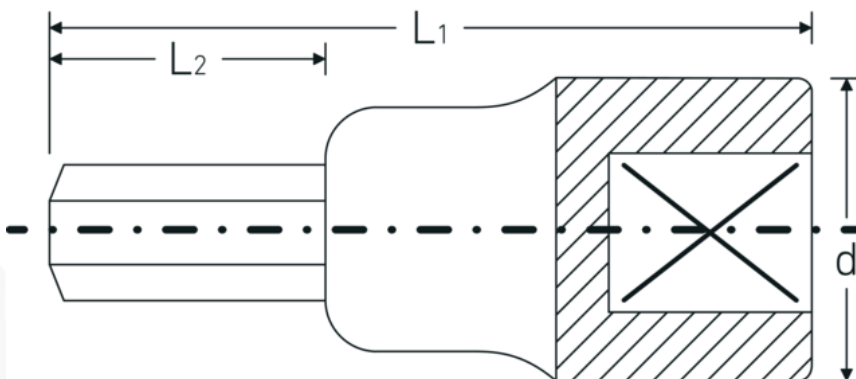

INHEX-toppe

54a

Art. nr. 03450024
GTIN 4018754008391
Model 54 A 3/8

Betegnelse. INHEX-skruetrækkere 1/2 " 3/8 L.60mm

Egenskaber.

- til skruer med indv. sekskant
- DIN 7422
- Chrome-Alloy-Steel, forkromet

Fordele.

til skruer med indvendig sekskant

Teknisk tegning.

Tekniske egenskaber.

Udvendig sekskant (tommer) 3/8

Logistiske data.

Dybde mm (IFS) 60

Firkantet drev indvendigt (tommer)	1/2 "	Bredde mm (IFS)	23
d	22,7 mm	Højde mm (IFS)	23
DIN	DIN 7422	Længde (pakket, mm)	70
L1	60 mm	Bredde (pakket, mm)	62
L2	22 mm	Højde (pakket, mm)	41
		Volumen (pakket, dm3)	0.17794 dm3
		Art. nr.	03450024
		Vægt (brutto, kg)	0,470
		Vægt PAP (kg)	0,000
		Vægt PVC (kg)	0,003
		GTIN	4018754008391
		Oprindelsesland	GERMANY
		Oprindelsesregion	Nordrhein-Westfalen
		WEEE/ElektroG	nicht ear-pflichtig
		Toldtarif nr.	82042000
		Standard for pakning	5
		Vægt (g)	90 g

Varianter.

Art. nr.	Model nr. (ERP)	Betegnelse	GTIN
03450014	54 A 7/32	INHEX-skruetrækkere 1/2 " 7/32 L.60mm	4018754008360
03450016	54 A 1/4	INHEX-skruetrækkere 1/2 " 1/4 L.60mm	4018754008377
03450020	54 A 5/16	INHEX-skruetrækkere 1/2 " 5/16 L.60mm	4018754008384
03450024	54 A 3/8	INHEX-skruetrækkere 1/2 " 3/8 L.60mm	4018754008391
03450028	54 A 7/16	INHEX-skruetrækkere 1/2 " 7/16 L.60mm	4018754008407
03450032	54 A 1/2	INHEX-skruetrækkere 1/2 " 1/2 L.60mm	4018754008414
03450034	54 A 9/16	INHEX-skruetrækkere 1/2 " 9/16 L.60mm	4018754008421
03450036	54 A 5/8	INHEX-skruetrækkere 1/2 " 5/8 L.60mm	4018754008438
03450040	54 A 3/4	INHEX-skruetrækkere 1/2 " 3/4 L.60mm	4018754127191