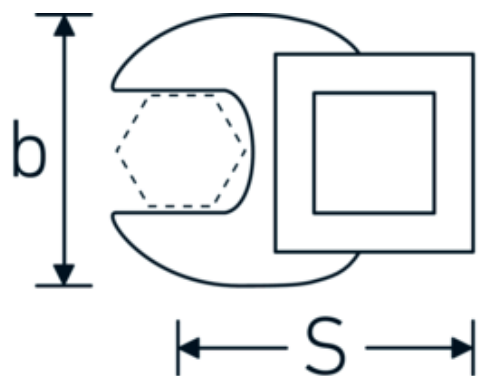

CROW-FOOT-nøgle, metrisk

540

Art. nr. **01200008**
GTIN **4018754149117**
Model **540 8**

Betegnelse. 1/4 " CROW-FOOT-nøgle Størrelse 8mm L.25,5mm

Egenskaber.

- Chrome-Alloy-Steel, forkromet
- BEMÆRK! Ændrede indstillingsværdier på momentnøglen <!-- (se note side [170524]) -->

Teknisk tegning.

Tekniske egenskaber.

a	6,3 mm
Firkantet drev indvendigt (tommer)	1/4 "
Bredde mm (b)	19,8 mm
Længde mm (L)	25,5 mm
S	14,6 mm

Logistiske data.

Dybde mm (IFS)	25
Bredde mm (IFS)	19
Højde mm (IFS)	10
Længde (pakket, mm)	30
Bredde (pakket, mm)	25
Højde (pakket, mm)	12

Varianter.

Art. nr.	Model nr. (ERP)	Betegnelse	GTIN
01200008	540 8	1/4 " CROW-FOOT-nøgle Størrelse 8mm L.25,5mm	4018754149117
01200009	540 9	1/4 " CROW-FOOT-nøgle Størrelse 9mm L.25,5mm	4018754149124
01200010	540 10	1/4 " CROW-FOOT-nøgle Størrelse 10mm L.25,5mm	4018754149131
02200011	540 11	3/8 " CROW-FOOT-nøgle Størrelse 11mm L.32mm	4018754149414
02200012	540 12	3/8 " CROW-FOOT-nøgle Størrelse 12mm L.34,3mm	4018754003495
02200013	540 13	3/8 " CROW-FOOT-nøgle Størrelse 13mm L.34,3mm	4018754003501
02200014	540 14	3/8 " CROW-FOOT-nøgle Størrelse 14mm L.37,7mm	4018754003518
02200015	540 15	3/8 " CROW-FOOT-nøgle Størrelse 15mm L.37,7mm	4018754003525
02200016	540 16	3/8 " CROW-FOOT-nøgle Størrelse 16mm L.37,7mm	4018754003532
02200017	540 17	3/8 " CROW-FOOT-nøgle Størrelse 17mm L.42,5mm	4018754003549
02200018	540 18	3/8 " CROW-FOOT-nøgle Størrelse 18mm L.42,5mm	4018754003556
02200019	540 19	3/8 " CROW-FOOT-nøgle Størrelse 19mm L.42,5mm	4018754003563
02200020	540 20	3/8 " CROW-FOOT-nøgle Størrelse 20mm L.42,4mm	4018754141067
02200021	540 21	3/8 " CROW-FOOT-nøgle Størrelse 21mm L.44,5mm	4018754003570