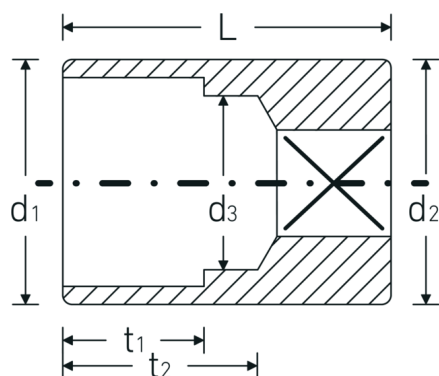

Steckschlüsseinsätze 1/4", zöllig

40aD

Art.-Nr. 01530020
GTIN 4018754001538
Modell 40 AD 5/16

Bezeichnung. 1/4 " Steckschlüsseinsatz SW 5/16" L.23mm

Eigenschaften.

- Doppelsechskant mit AS-Drive-Profil
- 1/4" Innenvierkant-Antrieb
- HPQ® Hochleistungsstahl, verchromt
- ASME B 107.1 / Fed. Spec. GGG-W-641 / SAE AS 954-E (Prüfwerte)

Technische Zeichnung.

Technische Attribute.

Abtriebsprofil	Doppelsechskant AS-Drive®
Antriebsvierkant innen (Zoll)	1/4 "
d1	11,6 mm
d2	11,6 mm

Logistikdaten.

Tiefe mm (IFS)	23
Breite mm (IFS)	12
Höhe mm (IFS)	12
Länge (verpackt, mm)	80
Breite (verpackt, mm)	50

d3	7 mm
Länge mm (L)	23 mm
Schlüsselweite [Zoll]	5/16 "
t1	8 mm
t2	13,1 mm

Höhe (verpackt, mm)	20
Volumen (verpackt, dm³)	0.08 dm ³
Art.-Nr.	01530020
Gewicht (brutto, kg)	0,113
Gewicht PAP (kg)	0,000
Gewicht PVC (kg)	0,002
GTIN	4018754001538
Ursprungsland	GERMANY
Ursprungsregion	Nordrhein-Westfalen
WEEE/ElektroG	nicht ear-pflichtig
Zolltarifnr.	82042000
Packnorm	10
Gewicht (g)	11 g

Varianten.

Art.-Nr.	Modell-Nr. (ERP)	Bezeichnung	GTIN
01530034	40 AD 9/16	1/4 " Steckschlüsseleinsatz SW 9/16" L.24mm	4018754001583
01530032	40 AD 1/2	1/4 " Steckschlüsseleinsatz SW 1/2" L.23mm	4018754001576
01530028	40 AD 7/16	1/4 " Steckschlüsseleinsatz SW 7/16" L.23mm	4018754001569
01530024	40 AD 3/8	1/4 " Steckschlüsseleinsatz SW 3/8" L.23mm	4018754001552
01530022	40 AD 11/32	1/4 " Steckschlüsseleinsatz SW 11/32" L.23mm	4018754001545
01530020	40 AD 5/16	1/4 " Steckschlüsseleinsatz SW 5/16" L.23mm	4018754001538
01530018	40 AD 9/32	1/4 " Steckschlüsseleinsatz SW 9/32" L.23mm	4018754001521
01530016	40 AD 1/4	1/4 " Steckschlüsseleinsatz SW 1/4" L.23mm	4018754001514
01530014	40 AD 7/32	1/4 " Steckschlüsseleinsatz SW 7/32" L.23mm	4018754001507
01530012	40 AD 3/16	1/4 " Steckschlüsseleinsatz SW 3/16" L.23mm	4018754001491
01530010	40 AD 5/32	1/4 " Steckschlüsseleinsatz SW 5/32" L.23mm	4018754126965