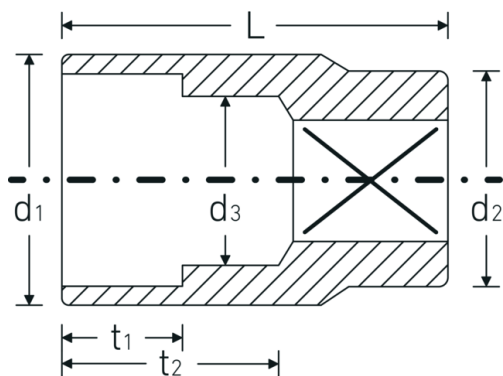

### Bezeichnung.

3/8 " Steckschlüsseinsatz SW 22mm L.35mm

### Eigenschaften.

- Doppelsechskant mit AS-Drive-Profil
- 3/8" Innenvierkant-Antrieb
- HPQ® Hochleistungsstahl, verchromt
- DIN 3124 / ISO 2725-1 / ASME B 107.5M / DIN EN 3709

### Technische Attribute.

Abtriebsprofil	Doppelsechskant AS-Drive®
Antriebsvierkant innen (Zoll)	3/8 "
d1	28,7 mm
d2	21 mm