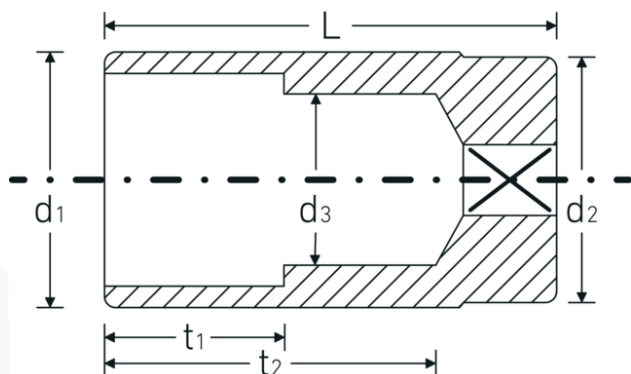

Doppen 1/2", imperiaal, lang

51a

Artikelnr. 03420042
GTIN 4018754127122
Model 51 A 13/16

Aanwijzing. 1/2 " Dop Maat 13/16" L.83mm

Eigenschappen.

- lang
- ASME B 107.1, Fed. Spec. GGG-W-641, SAE AS 954-E
- HPQ®-high performance staal, verchromd

Voordelen.

lang

Technische tekening.

Technische kenmerken.

Uitvoerprofiel	Dubbel-zeskant AS-drive
Aandrijving vierkant binnen (inch)	1/2 "
d1	27,7 mm
d2	26 mm
d3	19,5 mm
Lengte mm (L)	83 mm
Breedte over vlakken [inch]	13/16 "
t1	35 mm
t2	66,3 mm

Logistieke gegevens.

Diepte mm (IFS)	83
Breedte mm (IFS)	28
Hoogte mm (IFS)	28
Lengte (verpakt, mm)	150
Breedte (verpakt, mm)	130
Hoogte (verpakt, mm)	28
Volume (verpakt, dm3)	0.546 dm3
Artikelnr.	03420042
Gewicht (bruto, KG)	0,860
Gewicht PAP (KG)	0,000
Gewicht PVC (KG)	0,007
GTIN	4018754127122
Land van oorsprong	GERMANY
Regio van oorsprong	Nordrhein-Westfalen
WEEE/ElektroG	nicht ear-pflichtig
Douanetarief nr.	82042000
Verpakkingsstandaard	5
Gewicht (g)	170 g

Varianten.

Artikelnr.	Modelnr. (ERP)	Beschrijving	GTIN
03420024	51 A 3/8	1/2 " Dop Maat 3/8" L.83mm	4018754127108
03420028	51 A 7/16	1/2 " Dop Maat 7/16" L.83mm	4018754127115
03420032	51 A 1/2	1/2 " Dop Maat 1/2" L.83mm	4018754008025
03420034	51 A 9/16	1/2 " Dop Maat 9/16" L.83mm	4018754008032
03420036	51 A 5/8	1/2 " Dop Maat 5/8" L.83mm	4018754008049
03420038	51 A 11/16	1/2 " Dop Maat 11/16" L.83mm	4018754008056
03420040	51 A 3/4	1/2 " Dop Maat 3/4" L.83mm	4018754008063
03420042	51 A 13/16	1/2 " Dop Maat 13/16" L.83mm	4018754127122
03420044	51 A 7/8	1/2 " Dop Maat 7/8" L.83mm	4018754008070
03420046	51 A 15/16	1/2 " Dop Maat 15/16" L.83mm	4018754008087
03420048	51 A 1	1/2 " Dop Maat 1" L.83mm	4018754008094
03420050	51 A 1 1/16	1/2 " Dop Maat 1 1/16" L.83mm	4018754008100
03420052	51 A 1 1/8	1/2 " Dop Maat 1 1/8" L.83mm	4018754008117
03420054	51 A 1 3/16	1/2 " Dop Maat 1 3/16" L.83mm	4018754127139