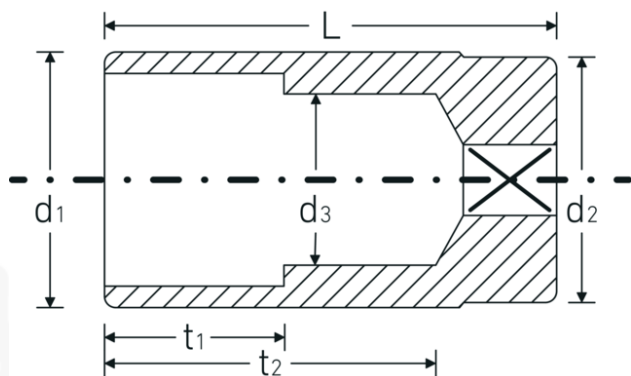

## Chiavi a bussola

51a

Nr. art     **03420064**  
GTIN       **4018754127184**  
Modello    **51 A 1 1/2**

**Designazione.**                                     1/2 " Inserto chiave a bussola Mis. 1 1/2" Lar.83mm

**Descrizione.**

- lunghe
- ASME B 107.1, Fed. Spec. GGG-W-641, SAE AS 95-E
- acciaio ad alte prestazioni HPQ®, cromate

## Attributi tecnici.

<b>Profilo di uscita</b>	Doppio esagonale AS-drive
<b>Azionamento quadrato interno (pollici)</b>	1/2 "
<b>d1</b>	51 mm
<b>d2</b>	49 mm
<b>d3</b>	35 mm
<b>Lunghezza mm (L)</b>	83 mm
<b>Larghezza tra le piastre [pollici]</b>	1 1/2 "
<b>t1</b>	35 mm
<b>t2</b>	61,8 mm

## Varianti.

N° Art.	Nr. modello (ERP)	Designazione	GTIN
03420024	51 A 3/8	1/2 " Insetto chiave a bussola Mis. 3/8" Lar.83mm	4018754127108
03420028	51 A 7/16	1/2 " Insetto chiave a bussola Mis. 7/16" Lar.83mm	4018754127115
03420032	51 A 1/2	1/2 " Insetto chiave a bussola Mis. 1/2" Lar.83mm	4018754008025
03420034	51 A 9/16	1/2 " Insetto chiave a bussola Mis. 9/16" Lar.83mm	4018754008032
03420036	51 A 5/8	1/2 " Insetto chiave a bussola Mis. 5/8" Lar.83mm	4018754008049
03420038	51 A 11/16	1/2 " Insetto chiave a bussola Mis. 11/16" Lar.83mm	4018754008056
03420040	51 A 3/4	1/2 " Insetto chiave a bussola Mis. 3/4" Lar.83mm	4018754008063
03420042	51 A 13/16	1/2 " Insetto chiave a bussola Mis. 13/16" Lar.83mm	4018754127122