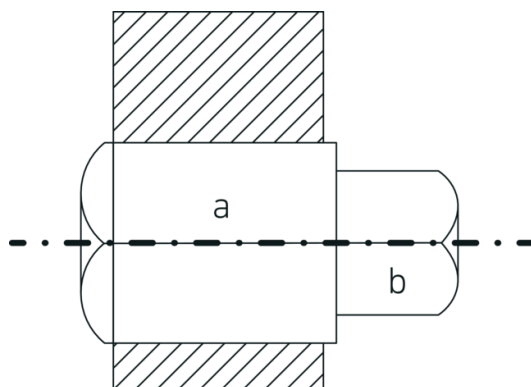

### Designación.

Escuadra de conexión de calibración f.734/4 Long.24,7mm

### Descripción.

- sin bola ni pasador (por lo que no son aptos para apretar tornillos)
- óptimos resultados de medición durante la calibración debido a la reducción de las fuerzas transversales

### Atributos técnicos.

Salida cuadradillo exterior (pulgadas)	3/8
Accionamiento cuadrado para modelo	1/4 734/4
Tam.	11
Longitud mm (L)	24,7 mm

### Datos logísticos.

Profundidad mm (IFS)	23
Anchura mm (IFS)	10
Altura mm (IFS)	10
Longitud (empaquetada, mm)	110
Anchura (empaquetada, mm)	90
Altura en pulgadas	10

<b>Volumen (envasado, dm3)</b>	0.099 dm3
<b>Núm. art.</b>	59011014
<b>Peso (bruto, kg)</b>	0,074
<b>Peso PAP (kg)</b>	0,000
<b>Peso PVC (kg)</b>	0,003
<b>GTIN</b>	4018754192342
<b>País de origen</b>	GERMANY
<b>Región de origen</b>	Nordrhein-Westfalen
<b>RAEE/Ley eléctrica</b>	nicht ear-pflichtig
<b>Arancel de aduanas núm.</b>	82041100
<b>Norma de embalaje</b>	5
<b>Peso</b>	12 g