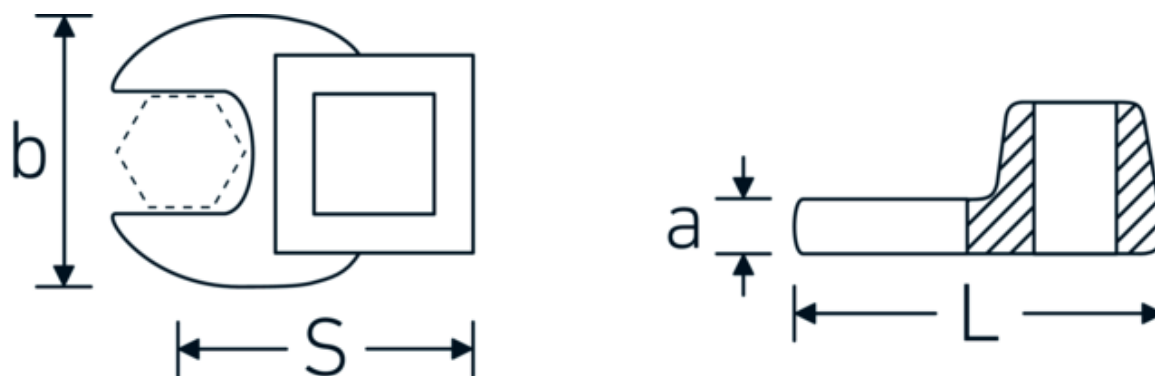

Crowfoot-Schlüssel, zöllig

540a

Art.-Nr. 02500044
GTIN 4018754004690
Modell 540 A 7/8

Bezeichnung. 3/8 " Crowfoot-Schlüssel SW 7/8" L.44,5mm

Eigenschaften. • Chrome Alloy Steel, verchromt

Technische Zeichnung.

Technische Attribute.

a	6,3 mm
Antriebsvierkant innen (Zoll)	3/8 "
Breite mm (b)	41 mm
Länge mm (L)	44,5 mm
S	25,8 mm
Schlüsselweite [Zoll]	7/8 "

Logistikdaten.

Tiefe mm (IFS)	45
Breite mm (IFS)	40
Höhe mm (IFS)	18
Länge (verpackt, mm)	45
Breite (verpackt, mm)	40
Höhe (verpackt, mm)	18
Volumen (verpackt, dm ³)	0.0324 dm ³