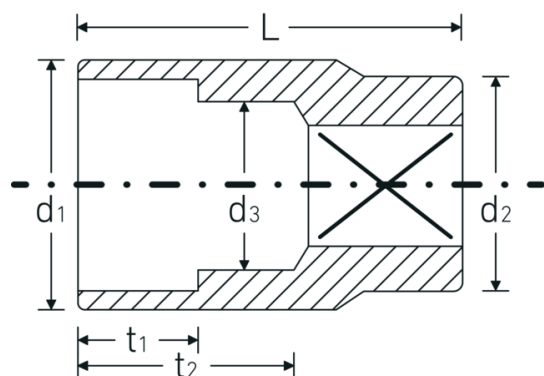

## Steckschlüsseinsätze 3/8", metrisch

456

Art.-Nr. 02110012  
GTIN 4018754002931  
Modell 456 12

**Bezeichnung.** 3/8 " Steckschlüsseinsatz SW 12mm L.28mm

**Eigenschaften.**

- Sechskant mit AS-Drive-Profil
- 3/8" Innenvierkant-Antrieb
- HPQ® Hochleistungsstahl, verchromt
- DIN 3124 / ISO 2725-1 / ASME B 107.5M / DIN EN 3709

## Technische Zeichnung.

## Technische Attribute.

Abtriebsprofil	Sechskant AS-Drive®
Antriebsvierkant innen (Zoll)	3/8 "
d1	16,9 mm
d2	17,5 mm
d3	11 mm

## Varianten.

Art.-Nr.	Modell-Nr. (ERP)	Bezeichnung	GTIN
02110007	456 7	3/8 " Steckschlüsseleinsatz SW 7mm L.24mm	4018754002887
02110008	456 8	3/8 " Steckschlüsseleinsatz SW 8mm L.25mm	4018754002894
02110009	456 9	3/8 " Steckschlüsseleinsatz SW 9mm L.25mm	4018754002900
02110010	456 10	3/8 " Steckschlüsseleinsatz SW 10mm L.27mm	4018754002917
02110011	456 11	3/8 " Steckschlüsseleinsatz SW 11mm L.27mm	4018754002924
02110012	456 12	3/8 " Steckschlüsseleinsatz SW 12mm L.28mm	4018754002931
02110013	456 13	3/8 " Steckschlüsseleinsatz SW 13mm L.30mm	4018754002948
02110014	456 14	3/8 " Steckschlüsseleinsatz SW 14mm L.30mm	4018754002955
02110015	456 15	3/8 " Steckschlüsseleinsatz SW 15mm L.31mm	4018754002962
02110016	456 16	3/8 " Steckschlüsseleinsatz SW 16mm L.31mm	4018754002979
02110017	456 17	3/8 " Steckschlüsseleinsatz SW 17mm L.31mm	4018754002986
02110018	456 18	3/8 " Steckschlüsseleinsatz SW 18mm L.32mm	4018754002993
02110019	456 19	3/8 " Steckschlüsseleinsatz SW 19mm L.32mm	4018754003006
02110020	456 20	3/8 " Steckschlüsseleinsatz SW 20mm L.34mm	4018754003013
02110021	456 21	3/8 " Steckschlüsseleinsatz SW 21mm L.34mm	4018754003020
02110022	456 22	3/8 " Steckschlüsseleinsatz SW 22mm L.35mm	4018754003037