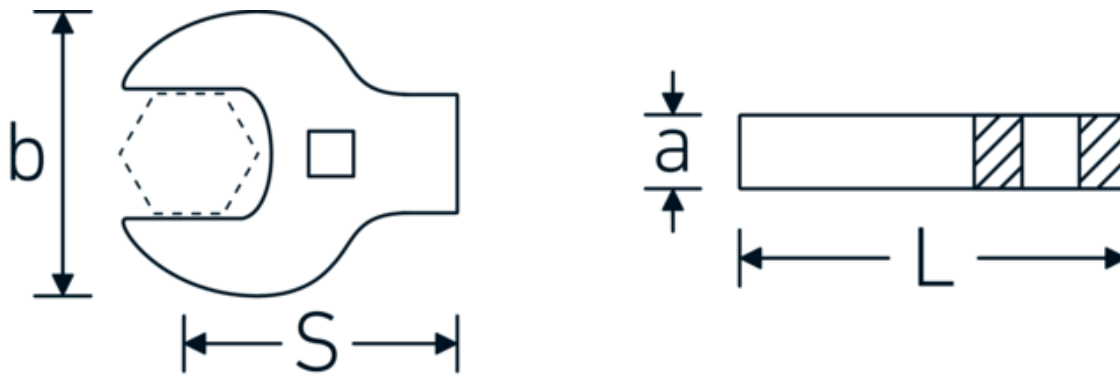

Kraaiepootsteeksleutels heavy-duty

540a HD

Artikelnr. **02501044**
GTIN **4018754198108**
Model **540A HD SW 7/8**

Aanwijzing.

3/8 " Kraaienpootsleutel heavy-duty Maat 7/8" L.52mm

Eigenschappen.

- voor zeer hoge belastingen, bijv. edelstaalverbindingen
- optimaal gebruik van de sleutelbek in combinatie met standaard ratels
- verchromd
- levering zonder ratel
- Opgelet! Veranderde instelwaarden van de momentsleutel <!-- (zie aanwijzing pag. [170524]) -->

Voordelen.

voor bijzonder hoge belastingen, zoals roestvrijstalen schroefverbindingen

Technische tekening.

Technische kenmerken.

a	11 mm
Aandrijving vierkant binnen (inch)	3/8 "
Breedte mm (b)	48 mm
Lengte mm (L)	52 mm
S	31,3 mm
Breedte over vlakken [inch]	7/8 "

Logistieke gegevens.

Diepte mm (IFS)	45
Breedte mm (IFS)	47
Hoogte mm (IFS)	11
Lengte (verpakt, mm)	65
Breedte (verpakt, mm)	65
Hoogte (verpakt, mm)	20
Volume (verpakt, dm ³)	0.0845 dm ³
Artikelnr.	02501044
Gewicht (bruto, KG)	0,102
Gewicht PAP (KG)	0,000
Gewicht PVC (KG)	0,002
GTIN	4018754198108
Land van oorsprong	GERMANY
Regio van oorsprong	Nordrhein-Westfalen
WEEE/ElektroG	nicht ear-pflichtig
Douanetarief nr.	82042000
Verpackingsstandaard	1
Gewicht (g)	99 g

Varianten.

Artikelnr.	Modelnr. (ERP)	Beschrijving	GTIN
02501024	540A HD SW 3/8	3/8 " Kraaienvoetsleutel heavy-duty Maat 3/8" L.39mm	4018754285709
02501028	540A HD SW 7/16	3/8 " Kraaienvoetsleutel heavy-duty Maat 7/16" L.40mm	4018754285716