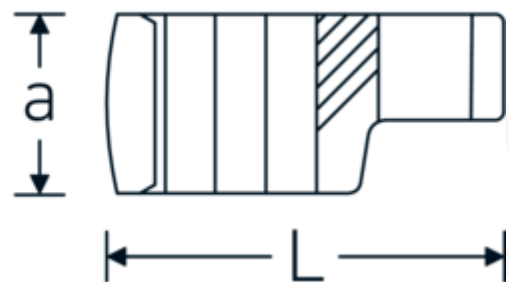

Crowning-Schlüssel, metrisch

440

Art.-Nr. 02190022

GTIN 4018754003433

Modell 440 22

Bezeichnung. 3/8 " Crowring-Schlüssel SW 22mm L.45,3mm

Eigenschaften.

- Doppelsechskant mit AS-Drive-Profil
- Chrome Alloy Steel, verchromt

Technische Zeichnung.

Technische Attribute.

a	19 mm
Antriebsvierkant innen (Zoll)	3/8 "
Breite mm (b)	33,5 mm
Länge mm (L)	45,3 mm
S	23,6 mm
Schlüsselweite [mm]	22 mm
W	17 mm

Logistikdaten.

Tiefe mm (IFS)	45
Breite mm (IFS)	33
Höhe mm (IFS)	19
Länge (verpackt, mm)	46
Breite (verpackt, mm)	34
Höhe (verpackt, mm)	20
Volumen (verpackt, dm ³)	0.03128 dm ³