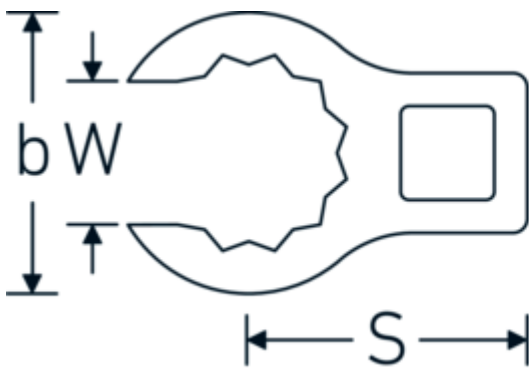

Crowning-Schlüssel, metrisch

440

Art.-Nr. 02190022

GTIN 4018754003433

Modell 440 22

Bezeichnung. 3/8 " Crowring-Schlüssel SW 22mm L.45,3mm

Eigenschaften.

- Doppelsechskant mit AS-Drive-Profil
- Chrome Alloy Steel, verchromt

Technische Zeichnung.

Technische Attribute.

a	19 mm
Antriebsvierkant innen (Zoll)	3/8 "
Breite mm (b)	33,5 mm
Länge mm (L)	45,3 mm
S	23,6 mm
Schlüsselweite [mm]	22 mm
W	17 mm

Logistikdaten.

Tiefe mm (IFS)	45
Breite mm (IFS)	33
Höhe mm (IFS)	19
Länge (verpackt, mm)	46
Breite (verpackt, mm)	34
Höhe (verpackt, mm)	20
Volumen (verpackt, dm ³)	0.03128 dm ³