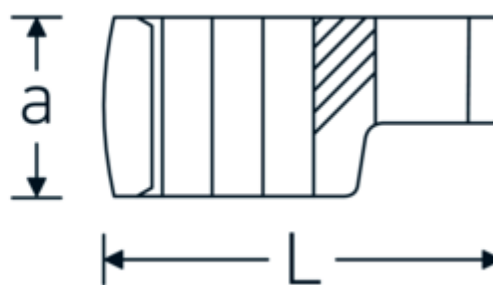

Klucz pazurowy oczkowy otwarty CROW-RING

440

Art. nr 03190040
GTIN 4018754141180
Modelka 440 40

Oznaczenie. 1/2 " Klucz CROW-FOOT Rozmiar 40mm Dł.71,8mm

Właściwości.

- stal stopowa chromowa, chromowane
- Uwaga! Zmienione wartości nastawcze w kluczu dynamometrycznego

Rysunek techniczny.

Atrybuty techniczne.

a	24,5 mm
Kwadratowy napęd wewnętrzny (cal)	1/2 "
Szerokość mm (b)	57,9 mm
Długość mm (L)	71,8 mm
S	37,7 mm
Szerokość w poprzek płaskowników [mm]	40 mm

Dane logistyczne.

Głębokość mm (IFS)	72
Szerokość mm (IFS)	56
Wysokość mm (IFS)	24
Długość (w opakowaniu, mm)	72
Szerokość (w opakowaniu, mm)	56

W	31 mm	Wysokość (w opakowaniu, mm)	24
		Objętość (w opakowaniu, dm³)	0.096768 dm ³
		Art. nr	03190040
		Waga (brutto, kg)	0,180
		Waga PAP (kg)	0,000
		Waga PVC (kg)	0,002
		GTIN	4018754141180
		Kraj pochodzenia	GERMANY
		Region pochodzenia	Nordrhein-Westfalen
		WEEE/ElektroG	nicht ear-pflichtig
		Nr taryfy celnej	82042000
		Standard pakowania	1
		Waga (g)	160 g

Variants.

Art. nr	Nr modelu (ERP)	Oznaczenie	GTIN
01190008	440 8	1/4 " Klucz CROW-FOOT Rozmiar 8mm Dł.23,8mm	4018754149094
01190009	440 9	1/4 " Klucz CROW-FOOT Rozmiar 9mm Dł.28,5mm	4018754140985
01190010	440 10	1/4 " Klucz CROW-FOOT Rozmiar 10mm Dł.28,4mm	4018754000739
01190011	440 11	1/4 " Klucz CROW-FOOT Rozmiar 11mm Dł.28mm	4018754149100
01190012	440 12	1/4 " Klucz CROW-FOOT Rozmiar 12mm Dł.30,8mm	4018754000746
01190013	440 13	1/4 " Klucz CROW-FOOT Rozmiar 13mm Dł.32mm	4018754102099
01190014	440 14	1/4 " Klucz CROW-FOOT Rozmiar 14mm Dł.31,7mm	4018754000753
02190015	440 15	3/8 " Klucz CROW-FOOT Rozmiar 15mm Dł.36,5mm	4018754141029
02190016	440 16	3/8 " Klucz CROW-FOOT Rozmiar 16mm Dł.36,1mm	4018754003389
02190017	440 17	3/8 " Klucz CROW-FOOT Rozmiar 17mm Dł.39,2mm	4018754003396
02190018	440 18	3/8 " Klucz CROW-FOOT Rozmiar 18mm Dł.40,8mm	4018754003402
02190019	440 19	3/8 " Klucz CROW-FOOT Rozmiar 19mm Dł.40,5mm	4018754003419