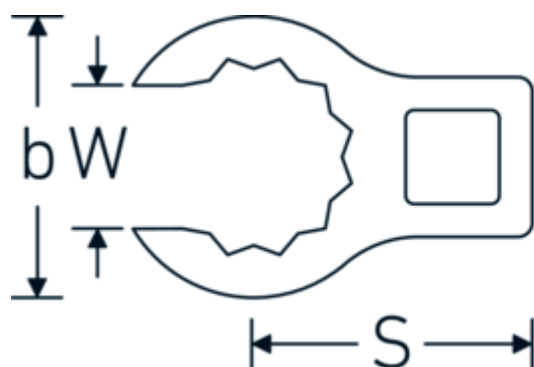

Klucz pazurowy oczkowy otwarty CROW-RING

440

Art. nr 03190040
GTIN 4018754141180
Modelka 440 40

Oznaczenie. 1/2 " Klucz CROW-FOOT Rozmiar 40mm Dł.71,8mm

Właściwości.

- stal stopowa chromowa, chromowane
- Uwaga! Zmienione wartości nastawcze w kluczu dynamometrycznego

Rysunek techniczny.

Atrybuty techniczne.

a	24,5 mm
Kwadratowy napęd wewnętrzny (cal)	1/2 "
Szerokość mm (b)	57,9 mm
Długość mm (L)	71,8 mm
S	37,7 mm
Szerokość w poprzek płaskowników [mm]	40 mm

Dane logistyczne.

Variants.

Art. nr	Nr modelu (ERP)	Oznaczenie	GTIN
01190008	440 8	1/4 " Klucz CROW-FOOT Rozmiar 8mm Dł.23,8mm	4018754149094
01190009	440 9	1/4 " Klucz CROW-FOOT Rozmiar 9mm Dł.28,5mm	4018754140985
01190010	440 10	1/4 " Klucz CROW-FOOT Rozmiar 10mm Dł.28,4mm	4018754000739
01190011	440 11	1/4 " Klucz CROW-FOOT Rozmiar 11mm Dł.28mm	4018754149100
01190012	440 12	1/4 " Klucz CROW-FOOT Rozmiar 12mm Dł.30,8mm	4018754000746
01190013	440 13	1/4 " Klucz CROW-FOOT Rozmiar 13mm Dł.32mm	4018754102099
01190014	440 14	1/4 " Klucz CROW-FOOT Rozmiar 14mm Dł.31,7mm	4018754000753
02190015	440 15	3/8 " Klucz CROW-FOOT Rozmiar 15mm Dł.36,5mm	4018754141029
02190016	440 16	3/8 " Klucz CROW-FOOT Rozmiar 16mm Dł.36,1mm	4018754003389
02190017	440 17	3/8 " Klucz CROW-FOOT Rozmiar 17mm Dł.39,2mm	4018754003396
02190018	440 18	3/8 " Klucz CROW-FOOT Rozmiar 18mm Dł.40,8mm	4018754003402
02190019	440 19	3/8 " Klucz CROW-FOOT Rozmiar 19mm Dł.40,5mm	4018754003419