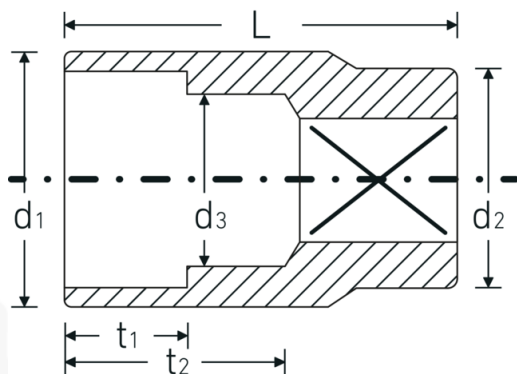

Doppen 1/2\", metrisch

52

Artikelnr. 03030034

GTIN 4018754006045

Model 52 34

Aanwijzing. 1/2 \" Dop Maat 34mm L.47mm

Eigenschappen.

- DIN 3124/ISO 2725-1, ASME B 107.5M, DIN EN 3709
- HPQ®-high performance staal, verchromd

Voordelen.

DIN 3124/ISO 2725-1, ASME B 107.5M, E DIN EN 3709 (testwaarden)

Technische tekening.

Technische kenmerken.

Uitvoerprofiel Zeskant AS-drive

Logistieke gegevens.

Diepte mm (IFS) 47

Breedte mm (IFS) 45

Aandrijving vierkant binnen (inch)	1/2 "	Hoogte mm (IFS)	45
d1	45 mm	Lengte (verpakt, mm)	190
d2	28 mm	Breedte (verpakt, mm)	50
d3	31 mm	Hoogte (verpakt, mm)	50
DIN	DIN 3124 / ISO 2725-1, ASME B 107.5M, DIN EN 3709	Volume (verpakt, dm3)	0.475 dm3
Lengte mm (L)	47 mm	Artikelnr.	03030034
Sleutelplaatdikte [mm]	34 mm	Gewicht (bruto, KG)	1,181
t1	22 mm	Gewicht PAP (KG)	0,000
t2	27 mm	Gewicht PVC (KG)	0,008
		GTIN	4018754006045
		Land van oorsprong	GERMANY
		Regio van oorsprong	Nordrhein-Westfalen
		WEEE/ElektroG	nicht ear-pflichtig
		Douanetarief nr.	82042000
		Verpakkingsstandaard	5
		Gewicht (g)	235 g