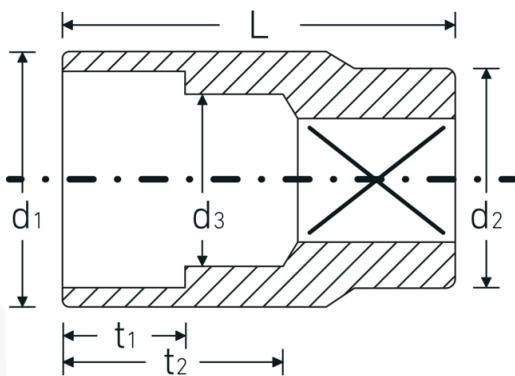

Socket

52

Product no. **03030014**
GTIN **4018754005864**
Model **52 14**

Label. 1/2 " Socket Spanner size 14mm L.38mm

- Features.**
- DIN 3124/ISO 2725-1, ASME B 107.5M, DIN EN 3709 (test loads)
 - HPQ® high performance steel, chrome plated

Advantages.

DIN 3124/ISO 2725-1, ASME B 107.5M, E DIN EN 3709 (test values).

Technical Drawing.

Technical Attributes.

Drive profile hex AS-Drive®
Internal square drive (inch) 1/2 "

Logistics data.

Depth mm (IFS) 38
Width mm (IFS) 23

d1	19,9 mm	Height mm (IFS)	23
d2	22,7 mm	Length (packed, mm)	128
d3	13 mm	Width (packed, mm)	58
DIN	DIN 3124 / ISO 2725-1, ASME B 107.5M, DIN EN 3709	Height (packed, mm)	40
		Volume (packed, dm3)	0.29696 dm3
Length mm (L)	38 mm	Art. no.	03030014
Width across flats [mm]	14 mm	Weight (gross, kg)	0,595
t1	13 mm	Weight PAP (kg)	0,000
t2	20,5 mm	Weight PVC (kg)	0,006
		GTIN	4018754005864
		Country of origin	GERMANY
		Region of origin	Nordrhein-Westfalen
		WEEE/ElektroG	nicht ear-pflichtig
		Customs tariff no.	82042000
		Packing standard	10
		Weight	59 g