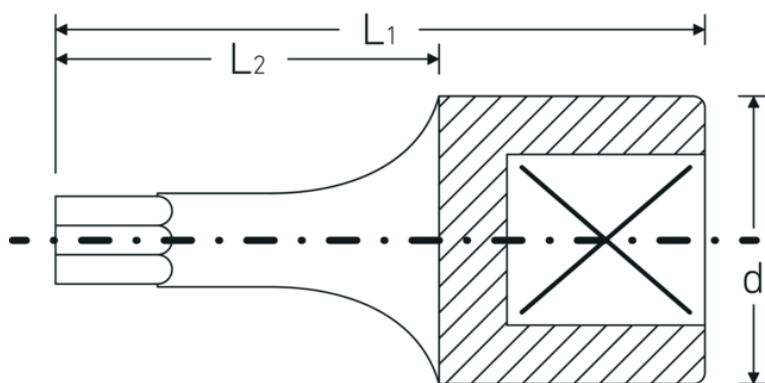

## TORX® Schraubendrehereinsätze 1/4"

44KTX

Art.-Nr. 01350025  
GTIN 4018754001170  
Modell 44 KTX T 25  
SCHRAUBENDREHEREINSATZ 1/4  
ZOLL

**Bezeichnung.** 1/4 " Schraubendrehereinsatz L.28mm

**Eigenschaften.**

- für Innen-TORX® Schrauben
- 1/4" Innenvierkant-Antrieb
- Chrome Alloy Steel, verchromt

### Technische Attribute.

Abtriebsprofil	TORX®
Antriebsvierkant innen (Zoll)	1/4 "
d	11,6 mm
Größe Abtriebsprofil	T25
L1	28 mm
L2	16 mm

### Logistikdaten.

Tiefe mm (IFS)	28
Breite mm (IFS)	12
Höhe mm (IFS)	12
Länge (verpackt, mm)	65
Breite (verpackt, mm)	35
Höhe (verpackt, mm)	15

<b>Volumen (verpackt, dm3)</b>	0.034125 dm3
<b>Art.-Nr.</b>	01350025
<b>Gewicht (brutto, kg)</b>	0,055
<b>Gewicht PAP (kg)</b>	0,000
<b>Gewicht PVC (kg)</b>	0,002
<b>GTIN</b>	4018754001170
<b>Ursprungsland</b>	GERMANY
<b>Ursprungsregion</b>	Nordrhein-Westfalen
<b>WEEE/ElektroG</b>	nicht ear-pflichtig
<b>Zolltarifnr.</b>	82042000
<b>Packnorm</b>	5
<b>Gewicht (g)</b>	11 g