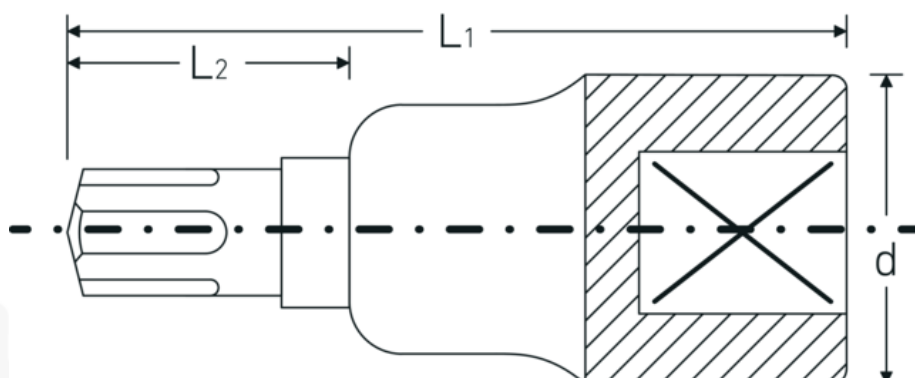

## Nasadki wkrętakowe

54CV

Art. nr 03090013  
GTIN 4018754108619  
Modelka 54 CV M 13

**Oznaczenie.** 1/2 " Nasadka wkrętakowa Ribe-CV® Dł.60mm

**Właściwości.**

- do śrub z wpustami klinowymi (Ribe-CV®)
- stal stopowa chromowa, chromowane

## Zalety.

do wkrętów o wewnętrznym profilu klinowym (Ribe-CV®)

## Atrybuty techniczne.

Kwadratowy napęd wewnętrzny 1/2 "  
(cal)

## Dane logistyczne.

Głębokość mm (IFS) 64  
Szerokość mm (IFS) 25

<b>d</b>	23,7 mm	<b>Wysokość mm (IFS)</b>	25
<b>Rozmiar profilu wyjściowego</b>	M13	<b>Długość (w opakowaniu, mm)</b>	165
<b>L1</b>	60 mm	<b>Szerokość (w opakowaniu, mm)</b>	95
<b>L2</b>	20 mm	<b>Wysokość (w opakowaniu, mm)</b>	45
		<b>Objętość (w opakowaniu, dm<sup>3</sup>)</b>	0.705375 dm <sup>3</sup>
		<b>Art. nr</b>	03090013
		<b>Waga (brutto, kg)</b>	0,600
		<b>Waga PAP (kg)</b>	0,000
		<b>Waga PVC (kg)</b>	0,004
		<b>GTIN</b>	4018754108619
		<b>Kraj pochodzenia</b>	GERMANY
		<b>Region pochodzenia</b>	Nordrhein-Westfalen
		<b>WEEE/ElektroG</b>	nicht ear-pflichtig
		<b>Nr taryfy celnej</b>	82042000
		<b>Standard pakowania</b>	5
		<b>Waga (g)</b>	125 g