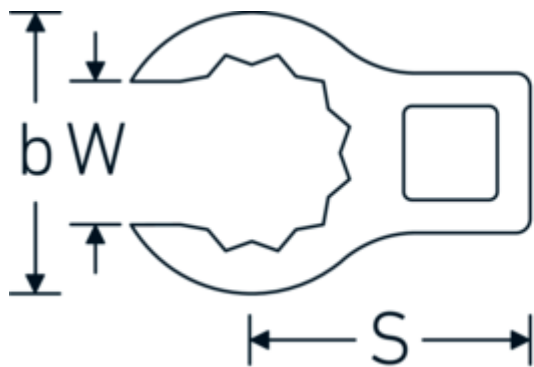

### Designazione.

1/2 " Chiave CROW-FOOT Mis. 34mm Lar.64,2mm

### Descrizione.

- Chrome-Alloy-Steel, cromate
- Attenzione! Modifica il valore impostato sulla chiave dinamometrica <!-- (vedi indicazioni pag. [170524]) -->

### Attributi tecnici.

a	24 mm
Azionamento quadrato interno (pollici)	1/2 "
Larghezza mm (b)	50 mm
Lunghezza mm (L)	64,2 mm
S	33,5 mm
Larghezza tra i piatti [mm]	34 mm