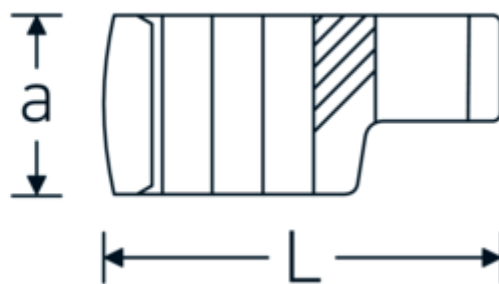

### Designazione.

1/2 " Chiave CROW-FOOT Mis. 34mm Lar.64,2mm

### Descrizione.

- Chrome-Alloy-Steel, cromate
- Attenzione! Modifica il valore impostato sulla chiave dinamometrica <!-- (vedi indicazioni pag. [170524]) -->

### Attributi tecnici.

a	24 mm
Azionamento quadrato interno (pollici)	1/2 "
Larghezza mm (b)	50 mm
Lunghezza mm (L)	64,2 mm
S	33,5 mm
Larghezza tra i piatti [mm]	34 mm

### Dati logistici.

Profondità mm (IFS)	62
Larghezza mm (IFS)	48
Altezza mm (IFS)	24
Lunghezza (imballata, mm)	70
Larghezza (imballata, mm)	50
Altezza (imballata, mm)	25

<b>W</b>	27 mm	<b>Volume (imballato, dm3)</b>	0.0875 dm3
		<b>N° Art.</b>	03190034
		<b>Peso (lordo, kg)</b>	0,148
		<b>Peso PAP (kg)</b>	0,000
		<b>Peso PVC (kg)</b>	0,004
		<b>GTIN</b>	4018754141166
		<b>Paese di origine</b>	GERMANY
		<b>Regione di origine</b>	Nordrhein-Westfalen
		<b>RAEE/Legge sull'elettricità</b>	nicht ear-pflichtig
		<b>N. tariffa doganale</b>	82042000
		<b>Standard di imballaggio</b>	1
		<b>Peso [mm]</b>	146 g