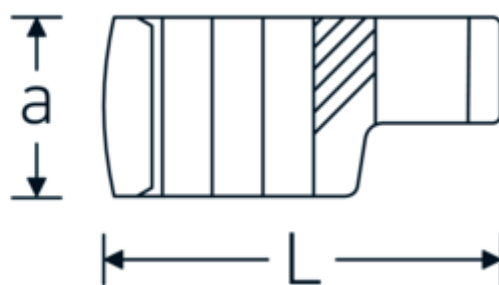

Klucz pazurowy oczkowy otwarty CROW-RING

440

Art. nr 03190046
GTIN 4018754102129
Modelka 440 46

Oznaczenie. 1/2 " Klucz CROW-FOOT Rozmiar 46mm Dł.77,7mm

Właściwości.

- stal stopowa chromowa, chromowane
- Uwaga! Zmienione wartości nastawcze w kluczu dynamometrycznego

Rysunek techniczny.

Atrybuty techniczne.

a	26 mm
Kwadratowy napęd wewnętrzny (cal)	1/2 "
Szerokość mm (b)	64,2 mm
Długość mm (L)	77,7 mm
S	40,9 mm
Szerokość w poprzek płaskowników [mm]	46 mm

Dane logistyczne.

Głębokość mm (IFS)	78
Szerokość mm (IFS)	65
Wysokość mm (IFS)	26
Długość (w opakowaniu, mm)	90
Szerokość (w opakowaniu, mm)	90

W	34,1 mm	Wysokość (w opakowaniu, mm)	26
		Objętość (w opakowaniu, dm³)	0.2106 dm ³
		Art. nr	03190046
		Waga (brutto, kg)	0,250
		Waga PAP (kg)	0,000
		Waga PVC (kg)	0,004
		GTIN	4018754102129
		Kraj pochodzenia	GERMANY
		Region pochodzenia	Nordrhein-Westfalen
		WEEE/ElektroG	nicht ear-pflichtig
		Nr taryfy celnej	82042000
		Standard pakowania	1
		Waga (g)	215 g

Variants.

Art. nr	Nr modelu (ERP)	Oznaczenie	GTIN
01190008	440 8	1/4 " Klucz CROW-FOOT Rozmiar 8mm Dł.23,8mm	4018754149094
01190009	440 9	1/4 " Klucz CROW-FOOT Rozmiar 9mm Dł.28,5mm	4018754140985
01190010	440 10	1/4 " Klucz CROW-FOOT Rozmiar 10mm Dł.28,4mm	4018754000739
01190011	440 11	1/4 " Klucz CROW-FOOT Rozmiar 11mm Dł.28mm	4018754149100
01190012	440 12	1/4 " Klucz CROW-FOOT Rozmiar 12mm Dł.30,8mm	4018754000746
01190013	440 13	1/4 " Klucz CROW-FOOT Rozmiar 13mm Dł.32mm	4018754102099
01190014	440 14	1/4 " Klucz CROW-FOOT Rozmiar 14mm Dł.31,7mm	4018754000753
02190015	440 15	3/8 " Klucz CROW-FOOT Rozmiar 15mm Dł.36,5mm	4018754141029
02190016	440 16	3/8 " Klucz CROW-FOOT Rozmiar 16mm Dł.36,1mm	4018754003389
02190017	440 17	3/8 " Klucz CROW-FOOT Rozmiar 17mm Dł.39,2mm	4018754003396
02190018	440 18	3/8 " Klucz CROW-FOOT Rozmiar 18mm Dł.40,8mm	4018754003402
02190019	440 19	3/8 " Klucz CROW-FOOT Rozmiar 19mm Dł.40,5mm	4018754003419