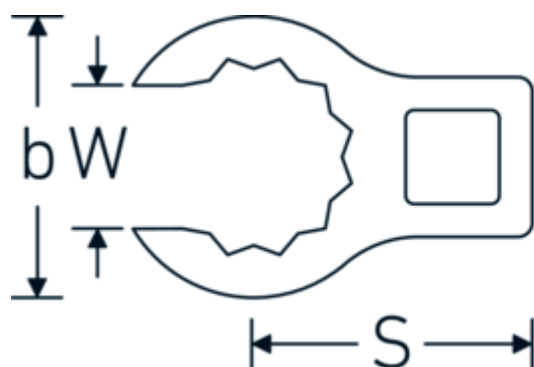

Klucz pazurowy oczkowy otwarty CROW-RING

440

Art. nr 03190046
GTIN 4018754102129
Modelka 440 46

Oznaczenie. 1/2 " Klucz CROW-FOOT Rozmiar 46mm Dł.77,7mm

Właściwości.

- stal stopowa chromowa, chromowane
- Uwaga! Zmienione wartości nastawcze w kluczu dynamometrycznego

Rysunek techniczny.

Atrybuty techniczne.

a	26 mm
Kwadratowy napęd wewnętrzny (cal)	1/2 "
Szerokość mm (b)	64,2 mm
Długość mm (L)	77,7 mm
S	40,9 mm
Szerokość w poprzek płaskowników [mm]	46 mm

Dane logistyczne.

Variants.

Art. nr	Nr modelu (ERP)	Oznaczenie	GTIN
01190008	440 8	1/4 " Klucz CROW-FOOT Rozmiar 8mm Dł.23,8mm	4018754149094
01190009	440 9	1/4 " Klucz CROW-FOOT Rozmiar 9mm Dł.28,5mm	4018754140985
01190010	440 10	1/4 " Klucz CROW-FOOT Rozmiar 10mm Dł.28,4mm	4018754000739
01190011	440 11	1/4 " Klucz CROW-FOOT Rozmiar 11mm Dł.28mm	4018754149100
01190012	440 12	1/4 " Klucz CROW-FOOT Rozmiar 12mm Dł.30,8mm	4018754000746
01190013	440 13	1/4 " Klucz CROW-FOOT Rozmiar 13mm Dł.32mm	4018754102099
01190014	440 14	1/4 " Klucz CROW-FOOT Rozmiar 14mm Dł.31,7mm	4018754000753
02190015	440 15	3/8 " Klucz CROW-FOOT Rozmiar 15mm Dł.36,5mm	4018754141029
02190016	440 16	3/8 " Klucz CROW-FOOT Rozmiar 16mm Dł.36,1mm	4018754003389
02190017	440 17	3/8 " Klucz CROW-FOOT Rozmiar 17mm Dł.39,2mm	4018754003396
02190018	440 18	3/8 " Klucz CROW-FOOT Rozmiar 18mm Dł.40,8mm	4018754003402
02190019	440 19	3/8 " Klucz CROW-FOOT Rozmiar 19mm Dł.40,5mm	4018754003419