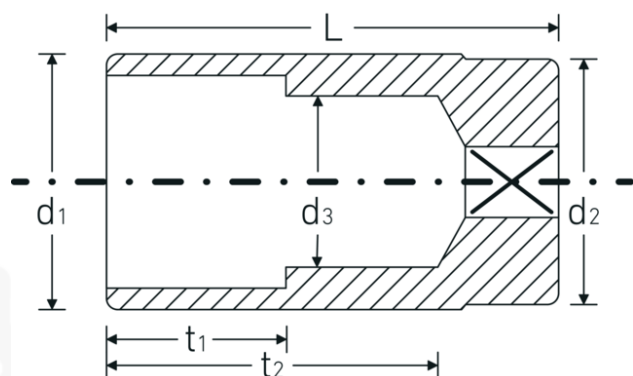

Bocas de llave de vaso

51a

Núm. art. 03420038
GTIN 4018754008056
Modelo 51 A 11/16

Designación. 1/2 " Juego de bocas de llaves de vaso SW 11/16" Long.83mm

Descripción.

- largas
- ASME B 107.1, Fed. Spec. GGG-W-641, SAE AS 954-E
- HPQ®-Acero de altas características, cromadas

Ventajas.

largo

Dibujo técnico.

Atributos técnicos.

Perfil de salida	Hexágono doble AS-drive
Accionamiento cuadrado interior (pulgadas)	1/2 "
d1	24,2 mm
d2	23,7 mm
d3	16,5 mm
Longitud mm (L)	83 mm
Anchura de los planos [pulgadas]	11/16 "
t1	35 mm
t2	64,2 mm

Datos logísticos.

Profundidad mm (IFS)	83
Anchura mm (IFS)	25
Altura mm (IFS)	25
Longitud (empaquetada, mm)	125
Anchura (empaquetada, mm)	85
Altura en pulgadas	26
Volumen (envasado, dm3)	0.27625 dm3
Núm. art.	03420038
Peso (bruto, kg)	0,720
Peso PAP (kg)	0,000
Peso PVC (kg)	0,006
GTIN	4018754008056
País de origen	GERMANY
Región de origen	Nordrhein-Westfalen
RAEE/Ley eléctrica	nicht ear-pflichtig
Arancel de aduanas núm.	82042000
Norma de embalaje	5
Peso	158 g

Variantes.

Núm. art.	Núm. de modelo (ERP)	Designación	GTIN
03420024	51 A 3/8	1/2 " Juego de bocas de llaves de vaso SW 3/8" Long.83mm	4018754127108
03420028	51 A 7/16	1/2 " Juego de bocas de llaves de vaso SW 7/16" Long.83mm	4018754127115
03420032	51 A 1/2	1/2 " Juego de bocas de llaves de vaso SW 1/2" Long.83mm	4018754008025
03420034	51 A 9/16	1/2 " Juego de bocas de llaves de vaso SW 9/16" Long.83mm	4018754008032
03420036	51 A 5/8	1/2 " Juego de bocas de llaves de vaso SW 5/8" Long.83mm	4018754008049
03420038	51 A 11/16	1/2 " Juego de bocas de llaves de vaso SW 11/16" Long.83mm	4018754008056
03420040	51 A 3/4	1/2 " Juego de bocas de llaves de vaso SW 3/4" Long.83mm	4018754008063
03420042	51 A 13/16	1/2 " Juego de bocas de llaves de vaso SW 13/16" Long.83mm	4018754127122