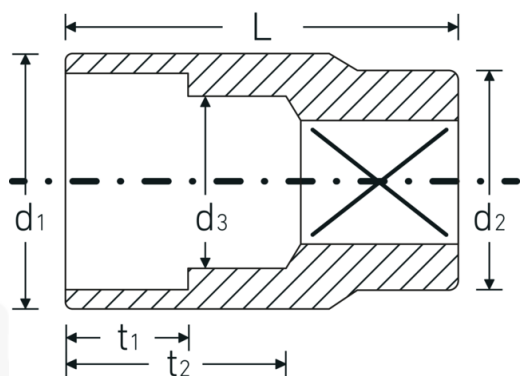

Bocas de llave de vaso

50

Núm. art. 03010027
GTIN 4018754005352
Modelo 50 27

Designación. 1/2 " Juego de bocas de llaves de vaso SW 27mm Long.45mm

Descripción.

- DIN 3124/ISO 2725-1, DIN EN 3709, ASME B 107.5M
- HPQ®-Acero de alta características, cromadas

Ventajas.

DIN 3124/ISO 2725-1, E DIN EN 3709, ASME B 107.5 M

Dibujo técnico.

Atributos técnicos.

Perfil de salida Hexágono doble AS-drive

Datos logísticos.

Profundidad mm (IFS) 46
Anchura mm (IFS) 37

Accionamiento cuadrado interior (pulgadas)	1/2 "	Altura mm (IFS)	37
d1	36,2 mm	Longitud (empaquetada, mm)	185
d2	26 mm	Anchura (empaquetada, mm)	39
d3	24 mm	Altura en pulgadas	48
DIN	DIN 3124 / ISO 2725-1, DIN EN 3709, ASME B 107.5 M	Volumen (envasado, dm3)	0.34632 dm3
Longitud mm (L)	45 mm	Núm. art.	03010027
Anchura de los planos [mm]	27 mm	Peso (bruto, kg)	0,750
t1	19,5 mm	Peso PAP (kg)	0,000
t2	27 mm	Peso PVC (kg)	0,007
		GTIN	4018754005352
		País de origen	GERMANY
		Región de origen	Nordrhein-Westfalen
		RAEE/Ley eléctrica	nicht ear-pflichtig
		Arancel de aduanas núm.	82042000
		Norma de embalaje	5
		Peso	150 g