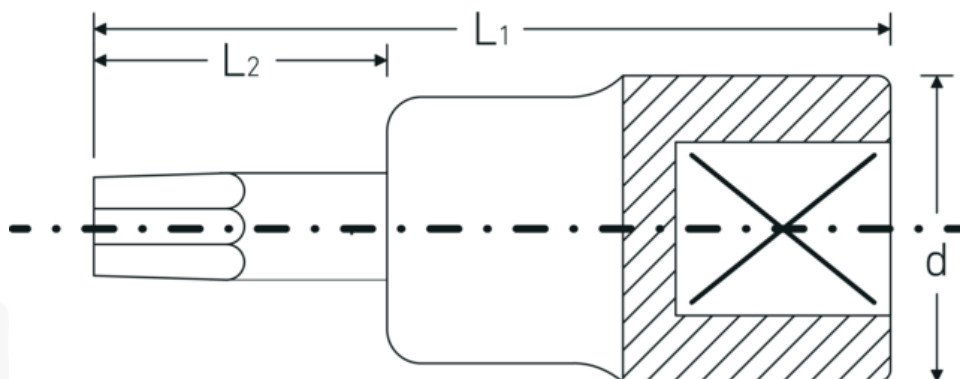

Bussole a cacciavite

49TX

Nr. art **02100020**
GTIN **4018754002832**
Modello **49 TX T 20**

Designazione. 3/8 " Bussola a cacciavite Lar.49mm

Descrizione.

- per viti con profilo interno TORX®
- Chrome-Alloy-Steel, cromate

Vantaggi.

per viti con profilo interno TORX®

Disegno tecnico.

Attributi tecnici.

Profilo di uscita TORX®

Dati logistici.

Profondità mm (IFS) 50
Larghezza mm (IFS) 18

Azionamento quadrato interno (pollici)	3/8 "	Altezza mm (IFS)	18
d	17,8 mm	Lunghezza (imballata, mm)	80
Dimensioni Profilo di uscita	T20	Larghezza (imballata, mm)	40
L1	49 mm	Altezza (imballata, mm)	35
L2	17 mm	Volume (imballato, dm3)	0.112 dm3
		N° Art.	02100020
		Peso (lordo, kg)	0,230
		Peso PAP (kg)	0,000
		Peso PVC (kg)	0,002
		GTIN	4018754002832
		Paese di origine	GERMANY
		Regione di origine	Nordrhein-Westfalen
		RAEE/Legge sull'elettricità	nicht ear-pflichtig
		N. tariffa doganale	82042000
		Standard di imballaggio	5
		Peso [mm]	46 g

Varianti.

N° Art.	Nr. modello (ERP)	Designazione	GTIN
02100009	49 TX T 9	3/8 " Bussola a cacciavite Lar.49mm	4018754002801
02100010	49 TX T 10	3/8 " Bussola a cacciavite Lar.49mm	4018754002818
02100015	49 TX T 15	3/8 " Bussola a cacciavite Lar.49mm	4018754002825
02100020	49 TX T 20	3/8 " Bussola a cacciavite Lar.49mm	4018754002832
02100025	49 TX T 25	3/8 " Bussola a cacciavite Lar.49mm	4018754002849
02100027	49 TX T 27	3/8 " Bussola a cacciavite Lar.49mm	4018754002856
02100030	49 TX T 30	3/8 " Bussola a cacciavite Lar.49mm	4018754002863
02100040	49 TX T 40	3/8 " Bussola a cacciavite Lar.49mm	4018754002870
02100045	49 TX T 45	3/8 " Bussola a cacciavite Lar.49mm	4018754139378