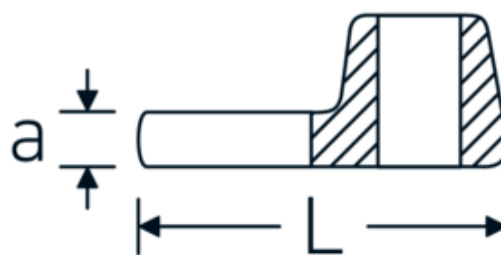

Crowfoot-Schlüssel, zöllig

540a

Art.-Nr. 02500062

GTIN 4018754004775

Modell 540 A 1 7/16

Bezeichnung. 3/8 " Crowfoot-Schlüssel SW 1 7/16" L.56,5mm

Eigenschaften. • Chrome Alloy Steel, verchromt

Technische Zeichnung.

Technische Attribute.

a	8 mm
Antriebsvierkant innen (Zoll)	3/8 "
Breite mm (b)	62 mm
Länge mm (L)	56,5 mm
S	33,1 mm
Schlüsselweite [Zoll]	1 7/16 "

Logistikdaten.

Tiefe mm (IFS)	56
Breite mm (IFS)	61
Höhe mm (IFS)	18
Länge (verpackt, mm)	56
Breite (verpackt, mm)	61
Höhe (verpackt, mm)	18
Volumen (verpackt, dm ³)	0.061488 dm ³