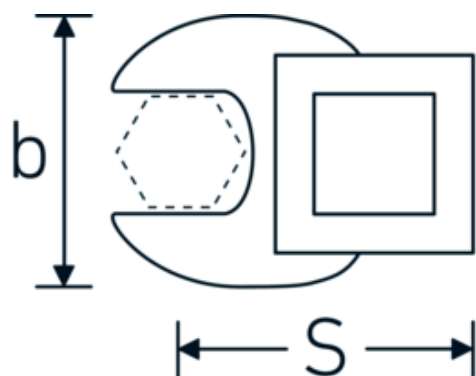

Crowfoot-Schlüssel, zöllig

540a

Art.-Nr. 02500062

GTIN 4018754004775

Modell 540 A 1 7/16

Bezeichnung. 3/8 " Crowfoot-Schlüssel SW 1 7/16" L.56,5mm

Eigenschaften. • Chrome Alloy Steel, verchromt

Technische Zeichnung.

Technische Attribute.

a	8 mm
Antriebsvierkant innen (Zoll)	3/8 "
Breite mm (b)	62 mm
Länge mm (L)	56,5 mm
S	33,1 mm
Schlüsselweite [Zoll]	1 7/16 "

Logistikdaten.

Tiefe mm (IFS)	56
Breite mm (IFS)	61
Höhe mm (IFS)	18
Länge (verpackt, mm)	56
Breite (verpackt, mm)	61
Höhe (verpackt, mm)	18
Volumen (verpackt, dm ³)	0.061488 dm ³