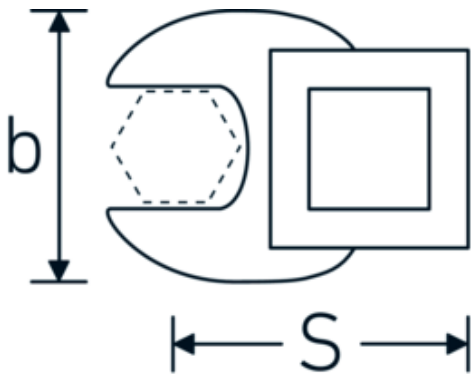

Kraaiepootsteeksleutels

540

Artikelnr. **02200042**
GTIN **4018754141135**
Model **540 42**

Aanwijzing.

3/8 " Kraaienpootsleutel Maat 42mm L.63mm

Eigenschappen.

- Chrome-Alloy-Steel, verchromd
- Opgelet! Veranderde instelwaarden van de momentsleutel <!-- (zie aanwijzing pag. [170524]) -->

Technische tekening.

Technische kenmerken.

a	8 mm
Aandrijving vierkant binnen (inch)	3/8 "
Breedte mm (b)	70 mm
Lengte mm (L)	63 mm
S	37,7 mm

Logistieke gegevens.

Diepte mm (IFS)	125
Breedte mm (IFS)	68
Hoogte mm (IFS)	17
Lengte (verpakt, mm)	130
Breedte (verpakt, mm)	80
Hoogte (verpakt, mm)	17

Sleutelplaatdikte [mm]	42 mm	Volume (verpakt, dm3)	0.1768 dm3
		Artikelnr.	02200042
		Gewicht (bruto, KG)	0,130
		Gewicht PAP (KG)	0,000
		Gewicht PVC (KG)	0,004
		GTIN	4018754141135
		Land van oorsprong	GERMANY
		Regio van oorsprong	Nordrhein-Westfalen
		WEEE/ElektroG	nicht ear-pflichtig
		Douanetarief nr.	82042000
		Verpakkingsstandaard	1
		Gewicht (g)	125 g