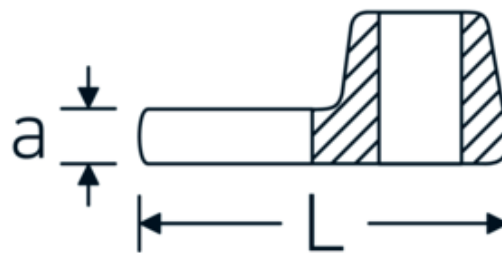

Kraaiepootsteeksleutels

540

Artikelnr. **02200042**
GTIN **4018754141135**
Model **540 42**

Aanwijzing.

3/8 " Kraaienpootsleutel Maat 42mm L.63mm

Eigenschappen.

- Chrome-Alloy-Steel, verchromd
- Opgelet! Veranderde instelwaarden van de momentsleutel <!-- (zie aanwijzing pag. [170524]) -->

Technische tekening.

Technische kenmerken.

a	8 mm
Aandrijving vierkant binnen (inch)	3/8 "
Breedte mm (b)	70 mm
Lengte mm (L)	63 mm
S	37,7 mm

Logistieke gegevens.

Diepte mm (IFS)	125
Breedte mm (IFS)	68
Hoogte mm (IFS)	17
Lengte (verpakt, mm)	130
Breedte (verpakt, mm)	80
Hoogte (verpakt, mm)	17

Sleutelplaatdikte [mm]	42 mm	Volume (verpakt, dm3)	0.1768 dm3
		Artikelnr.	02200042
		Gewicht (bruto, KG)	0,130
		Gewicht PAP (KG)	0,000
		Gewicht PVC (KG)	0,004
		GTIN	4018754141135
		Land van oorsprong	GERMANY
		Regio van oorsprong	Nordrhein-Westfalen
		WEEE/ElektroG	nicht ear-pflichtig
		Douanetarief nr.	82042000
		Verpakkingsstandaard	1
		Gewicht (g)	125 g