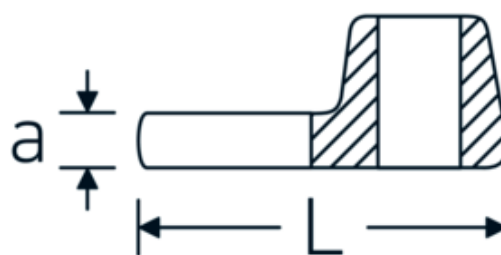

Rysunek techniczny.

Atrybuty techniczne.

a	8 mm
Kwadratowy napęd wewnętrzny (cal)	3/8 "
Szerokość mm (b)	45 mm
Długość mm (L)	47 mm
S	27,6 mm

Dane logistyczne.

Głębokość mm (IFS)	70
Szerokość mm (IFS)	50
Wysokość mm (IFS)	19
Długość (w opakowaniu, mm)	70
Szerokość (w opakowaniu, mm)	50