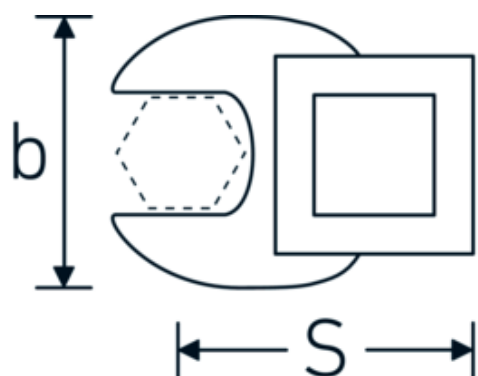

Klucz pazurowy płaski CROW-FOOT

540

Art. nr 02200026
GTIN 4018754149162
Modelka 540 26

Oznaczenie. 3/8 " Klucz CROW-FOOT Rozmiar 26mm Dł.47mm

Właściwości.

- stal stopowa chromowa, chromowane
- Uwaga! Zmienione wartości nastawcze w kluczu dynamometrycznego

Rysunek techniczny.

Atrybuty techniczne.

a	8 mm
Kwadratowy napęd wewnętrzny (cal)	3/8 "
Szerokość mm (b)	45 mm
Długość mm (L)	47 mm
S	27,6 mm

Dane logistyczne.

Głębokość mm (IFS)	70
Szerokość mm (IFS)	50
Wysokość mm (IFS)	19
Długość (w opakowaniu, mm)	70
Szerokość (w opakowaniu, mm)	50

Variants.

Art. nr	Nr modelu (ERP)	Oznaczenie	GTIN
01200008	540 8	1/4 " Klucz CROW-FOOT Rozmiar 8mm Dł.25,5mm	4018754149117
01200009	540 9	1/4 " Klucz CROW-FOOT Rozmiar 9mm Dł.25,5mm	4018754149124
01200010	540 10	1/4 " Klucz CROW-FOOT Rozmiar 10mm Dł.25,5mm	4018754149131
02200011	540 11	3/8 " Klucz CROW-FOOT Rozmiar 11mm Dł.32mm	4018754149414
02200012	540 12	3/8 " Klucz CROW-FOOT Rozmiar 12mm Dł.34,3mm	4018754003495
02200013	540 13	3/8 " Klucz CROW-FOOT Rozmiar 13mm Dł.34,3mm	4018754003501
02200014	540 14	3/8 " Klucz CROW-FOOT Rozmiar 14mm Dł.37,7mm	4018754003518
02200015	540 15	3/8 " Klucz CROW-FOOT Rozmiar 15mm Dł.37,7mm	4018754003525
02200016	540 16	3/8 " Klucz CROW-FOOT Rozmiar 16mm Dł.37,7mm	4018754003532
02200017	540 17	3/8 " Klucz CROW-FOOT Rozmiar 17mm Dł.42,5mm	4018754003549
02200018	540 18	3/8 " Klucz CROW-FOOT Rozmiar 18mm Dł.42,5mm	4018754003556
02200019	540 19	3/8 " Klucz CROW-FOOT Rozmiar 19mm Dł.42,5mm	4018754003563