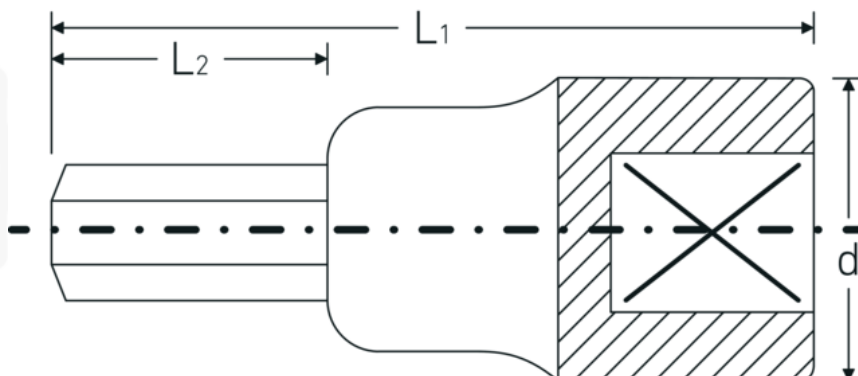

### Eigenschaften.

- für Innensechskantschrauben
- 1/2" Innenvierkant-Antrieb
- Chrome Alloy Steel, verchromt
- DIN 7422

### Vorteile.

Gefertigt aus hochwertigem Chrome-Alloy-Steel mit verchromter, korrosionsbeständiger Oberfläche für eine lange Lebensdauer.

Für Innensechskantschrauben, DIN 7422.

Ideal geeignet für verschiedenste Arbeiten am Auto, am Fahrrad, am Motorrad und in der Industrie.

### Technische Zeichnung.

## Technische Attribute.

<b>Abtriebsprofil</b>	Sechskant
<b>Abtriebssechskant außen (mm)</b>	7 mm
<b>Antriebsvierkant innen (Zoll)</b>	1/2 "
<b>d</b>	22,7 mm
<b>DIN</b>	DIN 7422
<b>L1</b>	60 mm
<b>L2</b>	22 mm