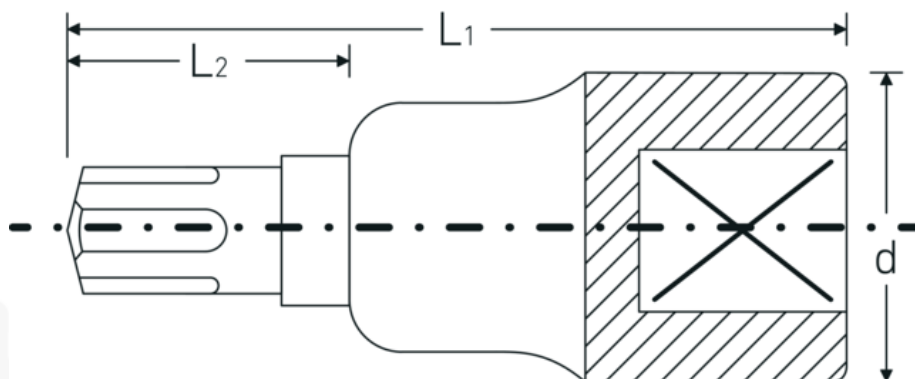

Bussole a cacciavite

54CV

Nr. art **03090013**
GTIN **4018754108619**
Modello **54 CV M 13**

Designazione. 1/2 " Bussola a cacciavite Ribe-CV® Lar.60mm

Descrizione.

- per viti con intaglio a stella (Ribe-CV®)
- Chrome-Alloy-Steel, cromate

Vantaggi.

per viti a profilo interno a cuneo (Ribe-CV®)

Disegno tecnico.

Attributi tecnici.

Azionamento quadrato interno (pollici) 1/2 "

Dati logistici.

Profondità mm (IFS) 64
Larghezza mm (IFS) 25

| | | | |
|-------------------------------------|---------|------------------------------------|---------------------|
| d | 23,7 mm | Altezza mm (IFS) | 25 |
| Dimensioni Profilo di uscita | M13 | Lunghezza (imballata, mm) | 165 |
| L1 | 60 mm | Larghezza (imballata, mm) | 95 |
| L2 | 20 mm | Altezza (imballata, mm) | 45 |
| | | Volume (imballato, dm3) | 0.705375 dm3 |
| | | N° Art. | 03090013 |
| | | Peso (lordo, kg) | 0,600 |
| | | Peso PAP (kg) | 0,000 |
| | | Peso PVC (kg) | 0,004 |
| | | GTIN | 4018754108619 |
| | | Paese di origine | GERMANY |
| | | Regione di origine | Nordrhein-Westfalen |
| | | RAEE/Legge sull'elettricità | nicht ear-pflichtig |
| | | N. tariffa doganale | 82042000 |
| | | Standard di imballaggio | 5 |
| | | Peso [mm] | 125 g |