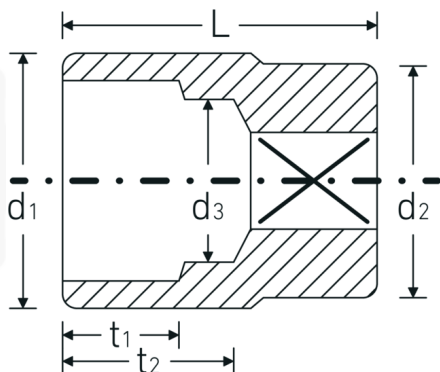

Steckschlüsseinsätze 3/4", metrisch

55

Art.-Nr. 05010032

GTIN 4018754008780

Modell 55 32

Bezeichnung.

3/4 " Steckschlüsseinsatz SW 32mm L.58mm

Eigenschaften.

- Sechskant mit AS-Drive-Profil
- 3/4" Innenvierkant-Antrieb
- HPQ® Hochleistungsstahl, verchromt
- DIN 3124 / ISO 2725-1 / ASME B 107.5 M

Vorteile.

Made in Germany - STAHlwILLE {190}
Steckschlüsseinsätze 3/4", metrisch 32 mm Länge 58 mm.

Im Gesenk geschmiedet, gehärtet und im Ölbad abgekühlt.

Sechskant AS-Drive®, HPQ® Hochleistungsstahl, verchromt.

Extrem belastbar, außergewöhnlich langlebig.

Technische Zeichnung.

Technische Attribute.

Abtriebsprofil	Sechskant AS-Drive®
Antriebsvierkant innen (Zoll)	3/4 "
d1	44,5 mm
d2	38 mm
d3	29 mm
DIN	DIN 3124 / ISO 2725-1, ASME B 107.5 M
Länge mm (L)	58 mm
Schlüsselweite [mm]	32 mm
t1	22 mm
t2	33 mm

Logistikdaten.

Tiefe mm (IFS)	58
Breite mm (IFS)	45
Höhe mm (IFS)	45
Länge (verpackt, mm)	95
Breite (verpackt, mm)	65
Höhe (verpackt, mm)	46
Volumen (verpackt, dm3)	0.28405 dm3
Art.-Nr.	05010032
Gewicht (brutto, kg)	0,620
Gewicht PAP (kg)	0,000
Gewicht PVC (kg)	0,006
GTIN	4018754008780
Ursprungsland	GERMANY
Ursprungsregion	Nordrhein-Westfalen
WEEE/ElektroG	nicht ear-pflichtig
Zolltarifnr.	82042000
Packnorm	2
Gewicht (g)	326 g