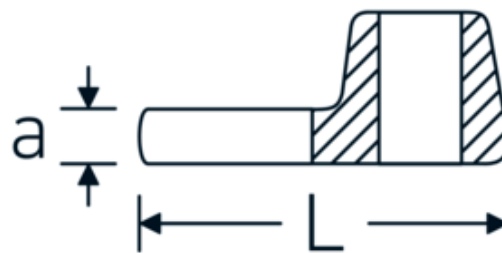

CROW-FOOT-nøgle, metrisk

540

Art. nr. **02200024**
GTIN **4018754003594**
Model **540 24**

Betegnelse. 3/8 " CROW-FOOT-nøgle Størrelse 24mm L.44,4mm

Egenskaber.

- Chrome-Alloy-Steel, forkromet
- BEMÆRK! Ændrede indstillingsværdier på momentnøglen <!-- (se note side [170524]) -->

Teknisk tegning.

Tekniske egenskaber.

a	6,3 mm
Firkantet drev indvendigt (tommer)	3/8 "
Bredde mm (b)	41 mm
Længde mm (L)	44,4 mm
S	26,3 mm

Logistiske data.

Dybde mm (IFS)	43
Bredde mm (IFS)	40
Højde mm (IFS)	18
Længde (pakket, mm)	44
Bredde (pakket, mm)	40
Højde (pakket, mm)	19

Varianter.

Art. nr.	Model nr. (ERP)	Betegnelse	GTIN
01200008	540 8	1/4 " CROW-FOOT-nøgle Størrelse 8mm L.25,5mm	4018754149117
01200009	540 9	1/4 " CROW-FOOT-nøgle Størrelse 9mm L.25,5mm	4018754149124
01200010	540 10	1/4 " CROW-FOOT-nøgle Størrelse 10mm L.25,5mm	4018754149131
02200011	540 11	3/8 " CROW-FOOT-nøgle Størrelse 11mm L.32mm	4018754149414
02200012	540 12	3/8 " CROW-FOOT-nøgle Størrelse 12mm L.34,3mm	4018754003495
02200013	540 13	3/8 " CROW-FOOT-nøgle Størrelse 13mm L.34,3mm	4018754003501
02200014	540 14	3/8 " CROW-FOOT-nøgle Størrelse 14mm L.37,7mm	4018754003518
02200015	540 15	3/8 " CROW-FOOT-nøgle Størrelse 15mm L.37,7mm	4018754003525
02200016	540 16	3/8 " CROW-FOOT-nøgle Størrelse 16mm L.37,7mm	4018754003532
02200017	540 17	3/8 " CROW-FOOT-nøgle Størrelse 17mm L.42,5mm	4018754003549
02200018	540 18	3/8 " CROW-FOOT-nøgle Størrelse 18mm L.42,5mm	4018754003556
02200019	540 19	3/8 " CROW-FOOT-nøgle Størrelse 19mm L.42,5mm	4018754003563
02200020	540 20	3/8 " CROW-FOOT-nøgle Størrelse 20mm L.42,4mm	4018754141067
02200021	540 21	3/8 " CROW-FOOT-nøgle Størrelse 21mm L.44,5mm	4018754003570