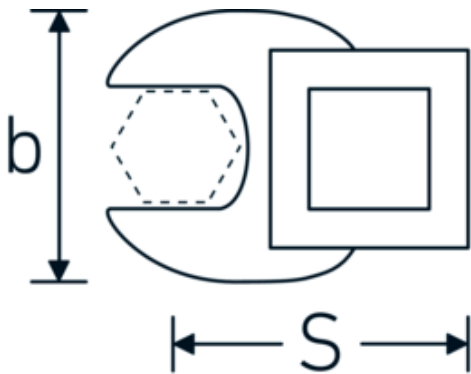

CROW-FOOT-nøgle, metrisk

540

Art. nr. **02200024**
GTIN **4018754003594**
Model **540 24**

Betegnelse. 3/8 " CROW-FOOT-nøgle Størrelse 24mm L.44,4mm

Egenskaber.

- Chrome-Alloy-Steel, forkromet
- BEMÆRK! Ændrede indstillingsværdier på momentnøglen <!-- (se note side [170524]) -->

Teknisk tegning.

Tekniske egenskaber.

a	6,3 mm
Firkantet drev indvendigt (tommer)	3/8 "
Bredde mm (b)	41 mm
Længde mm (L)	44,4 mm
S	26,3 mm

Logistiske data.

Dybde mm (IFS)	43
Bredde mm (IFS)	40
Højde mm (IFS)	18
Længde (pakket, mm)	44
Bredde (pakket, mm)	40
Højde (pakket, mm)	19

Varianter.

Art. nr.	Model nr. (ERP)	Betegnelse	GTIN
01200008	540 8	1/4 " CROW-FOOT-nøgle Størrelse 8mm L.25,5mm	4018754149117
01200009	540 9	1/4 " CROW-FOOT-nøgle Størrelse 9mm L.25,5mm	4018754149124
01200010	540 10	1/4 " CROW-FOOT-nøgle Størrelse 10mm L.25,5mm	4018754149131
02200011	540 11	3/8 " CROW-FOOT-nøgle Størrelse 11mm L.32mm	4018754149414
02200012	540 12	3/8 " CROW-FOOT-nøgle Størrelse 12mm L.34,3mm	4018754003495
02200013	540 13	3/8 " CROW-FOOT-nøgle Størrelse 13mm L.34,3mm	4018754003501
02200014	540 14	3/8 " CROW-FOOT-nøgle Størrelse 14mm L.37,7mm	4018754003518
02200015	540 15	3/8 " CROW-FOOT-nøgle Størrelse 15mm L.37,7mm	4018754003525
02200016	540 16	3/8 " CROW-FOOT-nøgle Størrelse 16mm L.37,7mm	4018754003532
02200017	540 17	3/8 " CROW-FOOT-nøgle Størrelse 17mm L.42,5mm	4018754003549
02200018	540 18	3/8 " CROW-FOOT-nøgle Størrelse 18mm L.42,5mm	4018754003556
02200019	540 19	3/8 " CROW-FOOT-nøgle Størrelse 19mm L.42,5mm	4018754003563
02200020	540 20	3/8 " CROW-FOOT-nøgle Størrelse 20mm L.42,4mm	4018754141067
02200021	540 21	3/8 " CROW-FOOT-nøgle Størrelse 21mm L.44,5mm	4018754003570